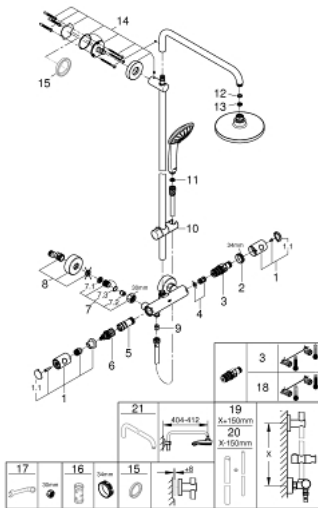

27 296 001 EUPHORIA SYSTEM 180 ДУШЕВАЯ СИСТЕМА С ТЕРМОСТАТОМ ДЛЯ НАСТЕННОГО МОНТАЖА

ЗАПАСНЫЕ ЧАСТИ , июля 2017 – now

- 1: Costa-рукоятка металлическая 1/2" (Spare part-nr. 47984000)
- 1.1: Заглушка (Spare part-nr. 6458500M)
- 2: Крепежное кольцо (Spare part-nr. 47743000)
- 3: Компактный термостатический картридж 1/2" (Spare part-nr. 47439000)
- 4: Шумоглушитель (Spare part-nr. 47398000)
- 5: Водоводная трубка (Spare part-nr. 47751000)
- 6: Aquadimmer (Spare part-nr. 12433000)
- 7: Обратный клапан (Spare part-nr. 47189000)
- 7.1: Грязеулавливающий фильтр (Spare part-nr. 0726400M)
- 7.2: Обратный клапан (Spare part-nr. 08565000)
- 7.3: O-кольцо Ø17 x Ø2 (Spare part-nr. 0305500M)
- 8: S-образный эксцентрик (Spare part-nr. 12662000)
- 9: Обратный клапан (Spare part-nr. 08565000)
- 10: Скользящий элемент (Spare part-nr. 12140000)
- 11: Сетка (Spare part-nr. 0700200M)
- 12: Уплотнение Ø18,5 x Ø12 x 2 (Spare part-nr. 0138900M)
- 13: Сетка (Spare part-nr. 48007000)
- 14: Держатель душевой штанги (Spare part-nr. 48279000)
- 15: Шайба выравнивания (Spare part-nr. 27180000)*
- 16: Ключ (Spare part-nr. 19332000)*
- 17: Ключ (Spare part-nr. 19377000)*
- 18: GROHE TurboStat картридж 1/2" (Spare part-nr. 47175000)*
- 19: Душевая штанга для переоснащения (Spare part-nr. 48053000)*
- 20: Душевая штанга для переоснащения (Spare part-nr. 48054000)*
- 21: Душевой кронштейн для душевой системы (Spare part-nr. 14047000)*