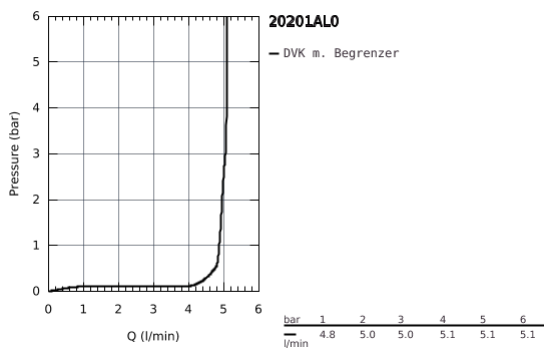

20 201 AL0 UNIVERSAL WASCHTISCH-STANDVENTIL, 1/2"

PRODUKTBESCHREIBUNG

- Farbe: hard graphite gebürstet
- C-Auslauf
- Durchflussmenge: 6l/min, gemessen bei 3 bar Fließdruck
- Bediengriff Mengenverstellung im Auslauf integriert
- Keramikscheiben-Oberteil
- Anschlussmutter 1/2"
- mit 10,5 mm Bohrung
- GROHE Long-Life Shine Oberfläche
- Ausladung 113 mm