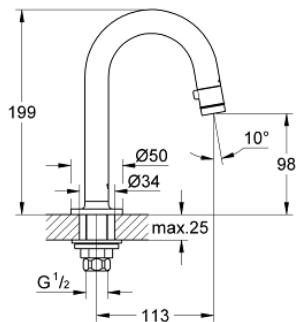

20 201 AL0 UNIVERSAL WASCHTISCH-STANDVENTIL, 1/2"

PRODUKTBESCHREIBUNG

- Farbe: hard graphite gebürstet
- C-Auslauf
- Durchflussmenge: 6l/min, gemessen bei 3 bar Fließdruck
- Bediengriff Mengenverstellung im Auslauf integriert
- Keramikscheiben-Oberteil
- Anschlussmutter 1/2"
- mit 10,5 mm Bohrung
- GROHE Long-Life Shine Oberfläche
- Ausladung 113 mm

20 201 AL0 UNIVERSAL WASCHTISCH-STANDVENTIL, 1/2"

ERSATZTEILE, Oktober 2019 – jetzt

- 1: Griff (Bestell-Nr. 48041AL0)
- 2: Oberteil (Bestell-Nr. 48042000)
- 3: Gegenverschraubung (Bestell-Nr. 45004000)
- 4: Überwurfmutter 1/2" x Ø14,5 (Bestell-Nr. 1290200M)
- 4.1: Dichtung Ø18,5 x Ø12 x 2 (Bestell-Nr. 0138900M)
- 5: Verschraubung 1/2" (Bestell-Nr. 1290100M)
- 5.1: Dichtung Ø18,5 x Ø12 x 2 (Bestell-Nr. 0138900M)