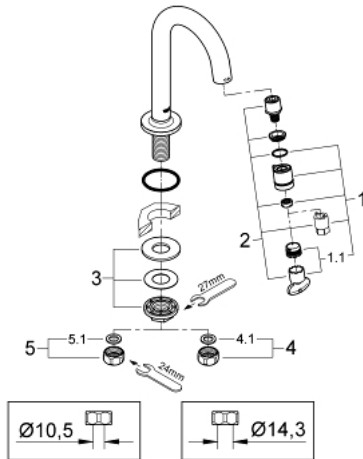

20 201 AL0 UNIVERSAL WASCHTISCH-STANDVENTIL, 1/2"

PRODUKTBESCHREIBUNG

- Farbe: hard graphite gebürstet
- C-Auslauf
- Durchflussmenge: 6l/min, gemessen bei 3 bar Fließdruck
- Bediengriff Mengenverstellung im Auslauf integriert
- Keramikscheiben-Oberteil
- Anschlussmutter 1/2"
- mit 10,5 mm Bohrung
- GROHE Long-Life Shine Oberfläche
- Ausladung 113 mm

20 201 AL0 UNIVERSAL WASCHTISCH-STANDVENTIL, 1/2"

ERSATZTEILE, Oktober 2019 – jetzt

- 1: Griff (Bestell-Nr. 48041AL0)
- 2: Oberteil (Bestell-Nr. 48042000)
- 3: Gegenverschraubung (Bestell-Nr. 45004000)
- 4: Überwurfmutter 1/2" x Ø14,5 (Bestell-Nr. 1290200M)
- 4.1: Dichtung Ø18,5 x Ø12 x 2 (Bestell-Nr. 0138900M)
- 5: Verschraubung 1/2" (Bestell-Nr. 1290100M)
- 5.1: Dichtung Ø18,5 x Ø12 x 2 (Bestell-Nr. 0138900M)