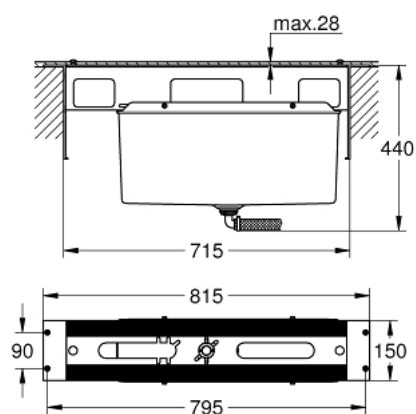

## 29 037 000 КОМПЛЕКТ ДЛЯ ВАННЫ НА 4/5 ОТВЕРСТИЙ

### ОПИСАНИЕ ПРОДУКТА

- встраиваемая часть для монтажа на плиточном бортике
- в комплект входят:
  - монтажная рамка
  - улавливающее устройство со встроенным сливом для проникающей воды
  - декоративные накладки на винтовые крепления, цвет Хром

## 29 037 000 КОМПЛЕКТ ДЛЯ ВАННЫ НА 4/5 ОТВЕРСТИЙ

**ЗАПАСНЫЕ ЧАСТИ** , октября 2008 – now

1: Шланг подключения (Spare part-nr. 07227000)

2: Вертикальный кронштейн (Spare part-nr. 45388000)\*

\* Optional accessories