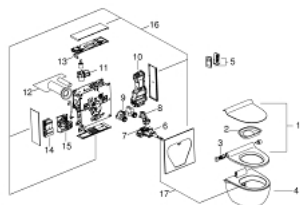

39 111 LD0 GROHE SENSIA IGS УНИТАЗ-БИДЕ ПОДВЕСНОЙ

ЗАПАСНЫЕ ЧАСТИ , августа 2018 – now

- 1: Сиденье (Spare part-nr. 14913000)
- 2: Экран от брызг (Spare part-nr. 14914000)
- 3: Функциональный блок (Spare part-nr. 14916000)
- 4: Унитаз керамический (Spare part-nr. 14900000)
- 5: Пульт дистанционного управления (Spare part-nr. 14915000)
- 6: Блок для душа (Spare part-nr. 14904000)
- 7: Соединение (Spare part-nr. 14908000)
- 8: Осушитель (Spare part-nr. 14905000)
- 9: Устройство смыва (Spare part-nr. 14910000)
- 10: Бойлер (Spare part-nr. 14902000)
- 11: Блок для удаления запахов (Spare part-nr. 14909000)
- 12: Соединительная трубка (Spare part-nr. 14917000)
- 13: Светодиод (Spare part-nr. 14907000)
- 14: Электроника (Spare part-nr. 14906000)
- 15: Насос (Spare part-nr. 14903000)
- 16: Внешняя панель, матовый хром/красный (Spare part-nr. 14911LD0)
- 17: Душевая форсунка (Spare part-nr. 14912000)