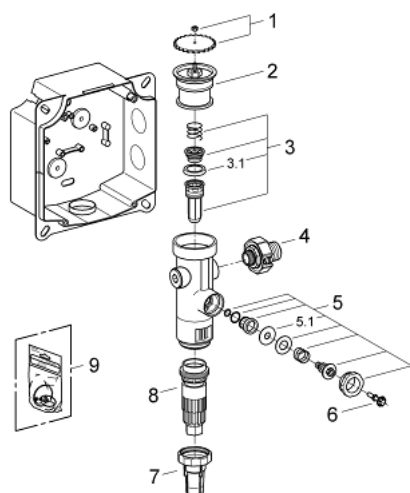

37 153 000 СМЫВНОЕ УСТРОЙСТВО ПОД ДАВЛЕНИЕМ ДЛЯ УНИТАЗА

ЗАПАСНЫЕ ЧАСТИ , июля 2008 – now

- 1: Рукоятка (Spare part-nr. 43043000)
- 2: Крышка (Spare part-nr. 43122000)
- 3: поршень (Spare part-nr. 43451000)
- 3.1: Мембрана (Spare part-nr. 4376900M)
- 4: Предохранитель (Spare part-nr. 43405000)
- 5: Разгрузочный вентиль (Spare part-nr. 43422000)
- 5.1: Мембрана (Spare part-nr. 4377300M)
- 6: Штифт управления (Spare part-nr. 43067000)
- 7: Отводной штуцер (Spare part-nr. 43326000)
- 8: Сопло (Spare part-nr. 43407000)
- 9: Комплект уплотнений (Spare part-nr. 43012000)*