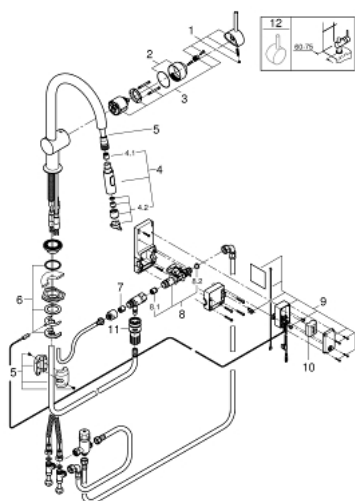

31 358 DC2 MINTA TOUCH СЕНСОРНЫЙ ОДНОРЫЧАЖНЫЙ СМЕСИТЕЛЬ ДЛЯ МОЙКИ 1/2"

ЗАПАСНЫЕ ЧАСТИ , июля 2017 – now

- 1: Рычаг (Spare part-nr. 46015DC0)
 - 2: Колпак (Spare part-nr. 46025DC0)
 - 3: Картридж (Spare part-nr. 46048000)
 - 4: Выдвижной излив (Spare part-nr. 48416DC0)
 - 4.1: Обратный клапан (Spare part-nr. 08565000)
 - 4.2: Регулятор струи (Spare part-nr. 48347000)
 - 5: Душевой шланг (Spare part-nr. 48293000)
 - 6: Обратное резьбовое соединение (Spare part-nr. 46345000)
 - 7: Обратный клапан (Spare part-nr. 08565000)
 - 8: Магнитный вентиль (Spare part-nr. 48213000)
 - 8.1: Обратный клапан (Spare part-nr. 08565000)
 - 8.2: Сетка (Spare part-nr. 42395000)
 - 9: Прибор управления (Spare part-nr. 48214000)
 - 10: Батарейка (Spare part-nr. 42886000)
 - 11: Переходник (Spare part-nr. 46338000)
 - 12: Рычаг (Spare part-nr. 40684DC0)*
- * Optional accessories