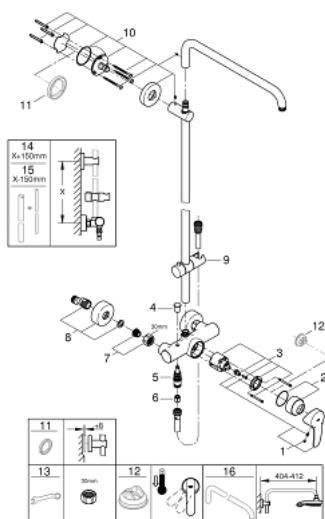

### ЗАПАСНЫЕ ЧАСТИ , июля 2017 – now

- 1: Рычаг (Spare part-nr. 46577000)
  - 2: Колпак (Spare part-nr. 46025000)
  - 3: Картридж (Spare part-nr. 46048000)
  - 4: Кнопка переключателя (Spare part-nr. 65648000)
  - 5: Переключатель (Spare part-nr. 65655000)
  - 6: Обратный клапан (Spare part-nr. 08565000)
  - 7: Резьбовое соединение подключения 1/2" (Spare part-nr. 45044000)
  - 8: S-образный эксцентрик (Spare part-nr. 12662000)
  - 9: Скользящий элемент (Spare part-nr. 12140000)
  - 10: Держатель душевой штанги (Spare part-nr. 48279000)
  - 11: Шайба выравнивания (Spare part-nr. 27180000)\*
  - 12: Ограничитель температуры (Spare part-nr. 46375000)\*
  - 13: Ключ (Spare part-nr. 19377000)\*
  - 14: Душевая штанга для переоснащения (Spare part-nr. 48053000)\*
  - 15: Душевая штанга для переоснащения (Spare part-nr. 48054000)\*
  - 16: Душевой кронштейн для душевой системы (Spare part-nr. 14047000)\*
- \* Optional accessories