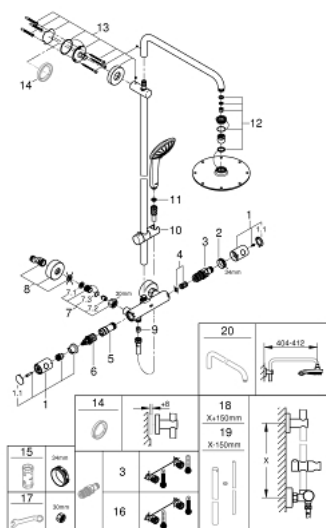

### ЗАПАСНЫЕ ЧАСТИ , июля 2017 – now

- 1: Costa-рукоятка металлическая 1/2" (Spare part-nr. 47984000)
  - 1.1: Заглушка (Spare part-nr. 6458500M)
  - 2: Крепежное кольцо (Spare part-nr. 47743000)
  - 3: Компактный термостатический картридж 1/2" (Spare part-nr. 47439000)
  - 4: Шумоглушитель (Spare part-nr. 47398000)
  - 5: Водоводная трубка (Spare part-nr. 47751000)
  - 6: Aquadimmer (Spare part-nr. 12433000)
  - 7: Обратный клапан (Spare part-nr. 47189000)
  - 7.1: Грязеулавливающий фильтр (Spare part-nr. 0726400M)
  - 7.2: Обратный клапан (Spare part-nr. 08565000)
  - 7.3: O-кольцо Ø17 x Ø2 (Spare part-nr. 0305500M)
  - 8: S-образный эксцентрик (Spare part-nr. 12662000)
  - 9: Обратный клапан (Spare part-nr. 08565000)
  - 10: Скользящий элемент (Spare part-nr. 12140000)
  - 11: Сетка (Spare part-nr. 0700200M)
  - 12: Комплект запчастей (Spare part-nr. 45933000)
  - 13: Держатель душевой штанги (Spare part-nr. 48279000)
  - 14: Шайба выравнивания (Spare part-nr. 27180000)\*
  - 15: Ключ (Spare part-nr. 19332000)\*
  - 16: GROHE TurboStat картридж 1/2" (Spare part-nr. 47175000)\*
  - 17: Ключ (Spare part-nr. 19377000)\*
  - 18: Душевая штанга для переоснащения (Spare part-nr. 48053000)\*
  - 19: Душевая штанга для переоснащения (Spare part-nr. 48054000)\*
  - 20: Душевой кронштейн для душевой системы (Spare part-nr. 14047000)\*
- \* Optional accessories