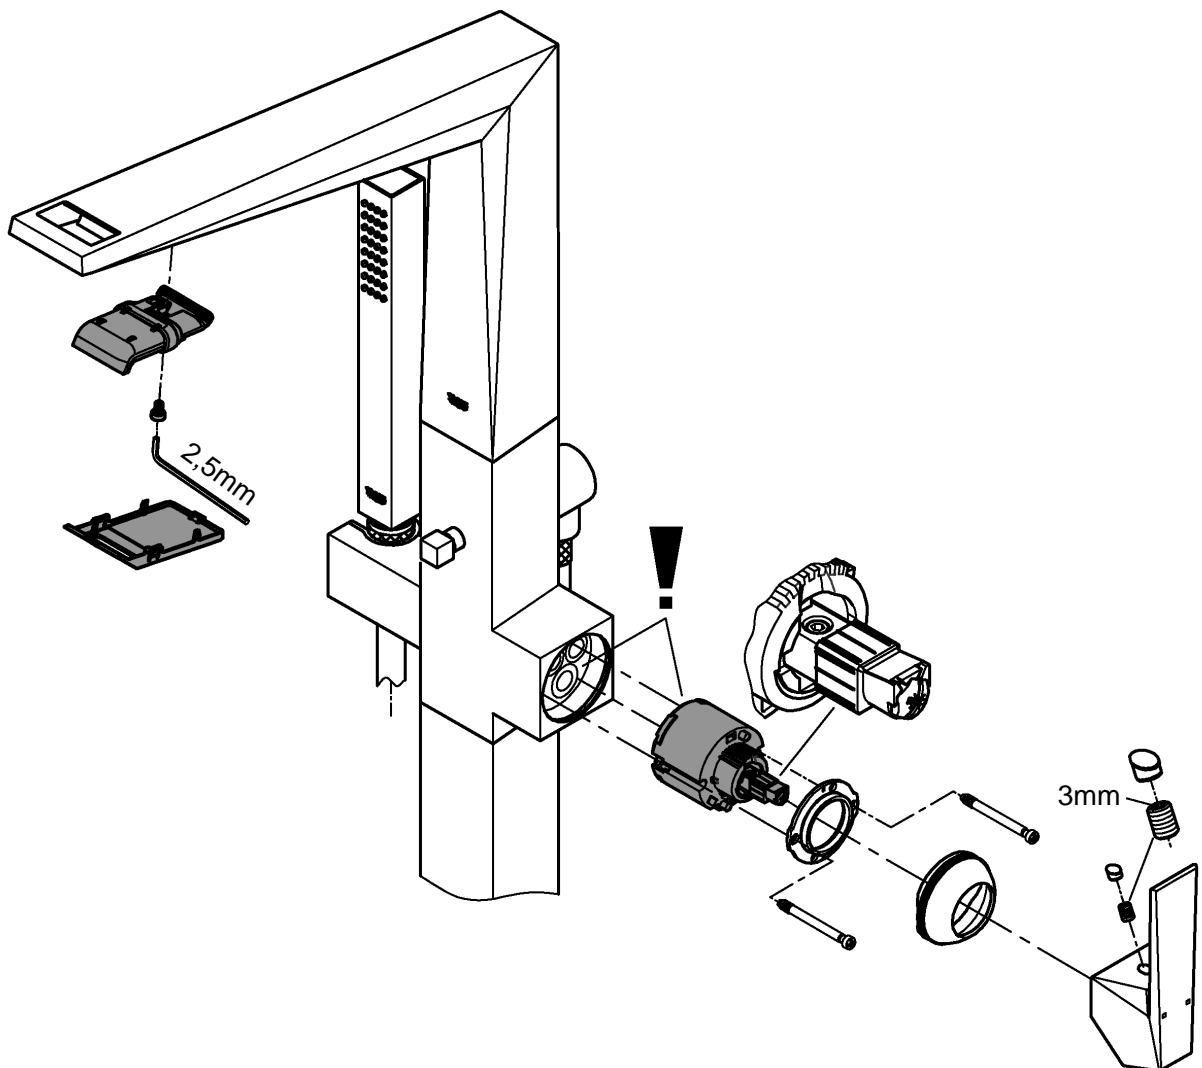

7

3 bar:	43 psi:
20 l/min	5.3 gpm

3 bar:	43 psi:	
9,5 l/min	2.5 gpm	23119000
6,5 l/min	1.75 gpm	23119001

Pure Freude an Wasser

GROHE
WAVES

D

+49 571 3989 333
helpline@grohe.de

A