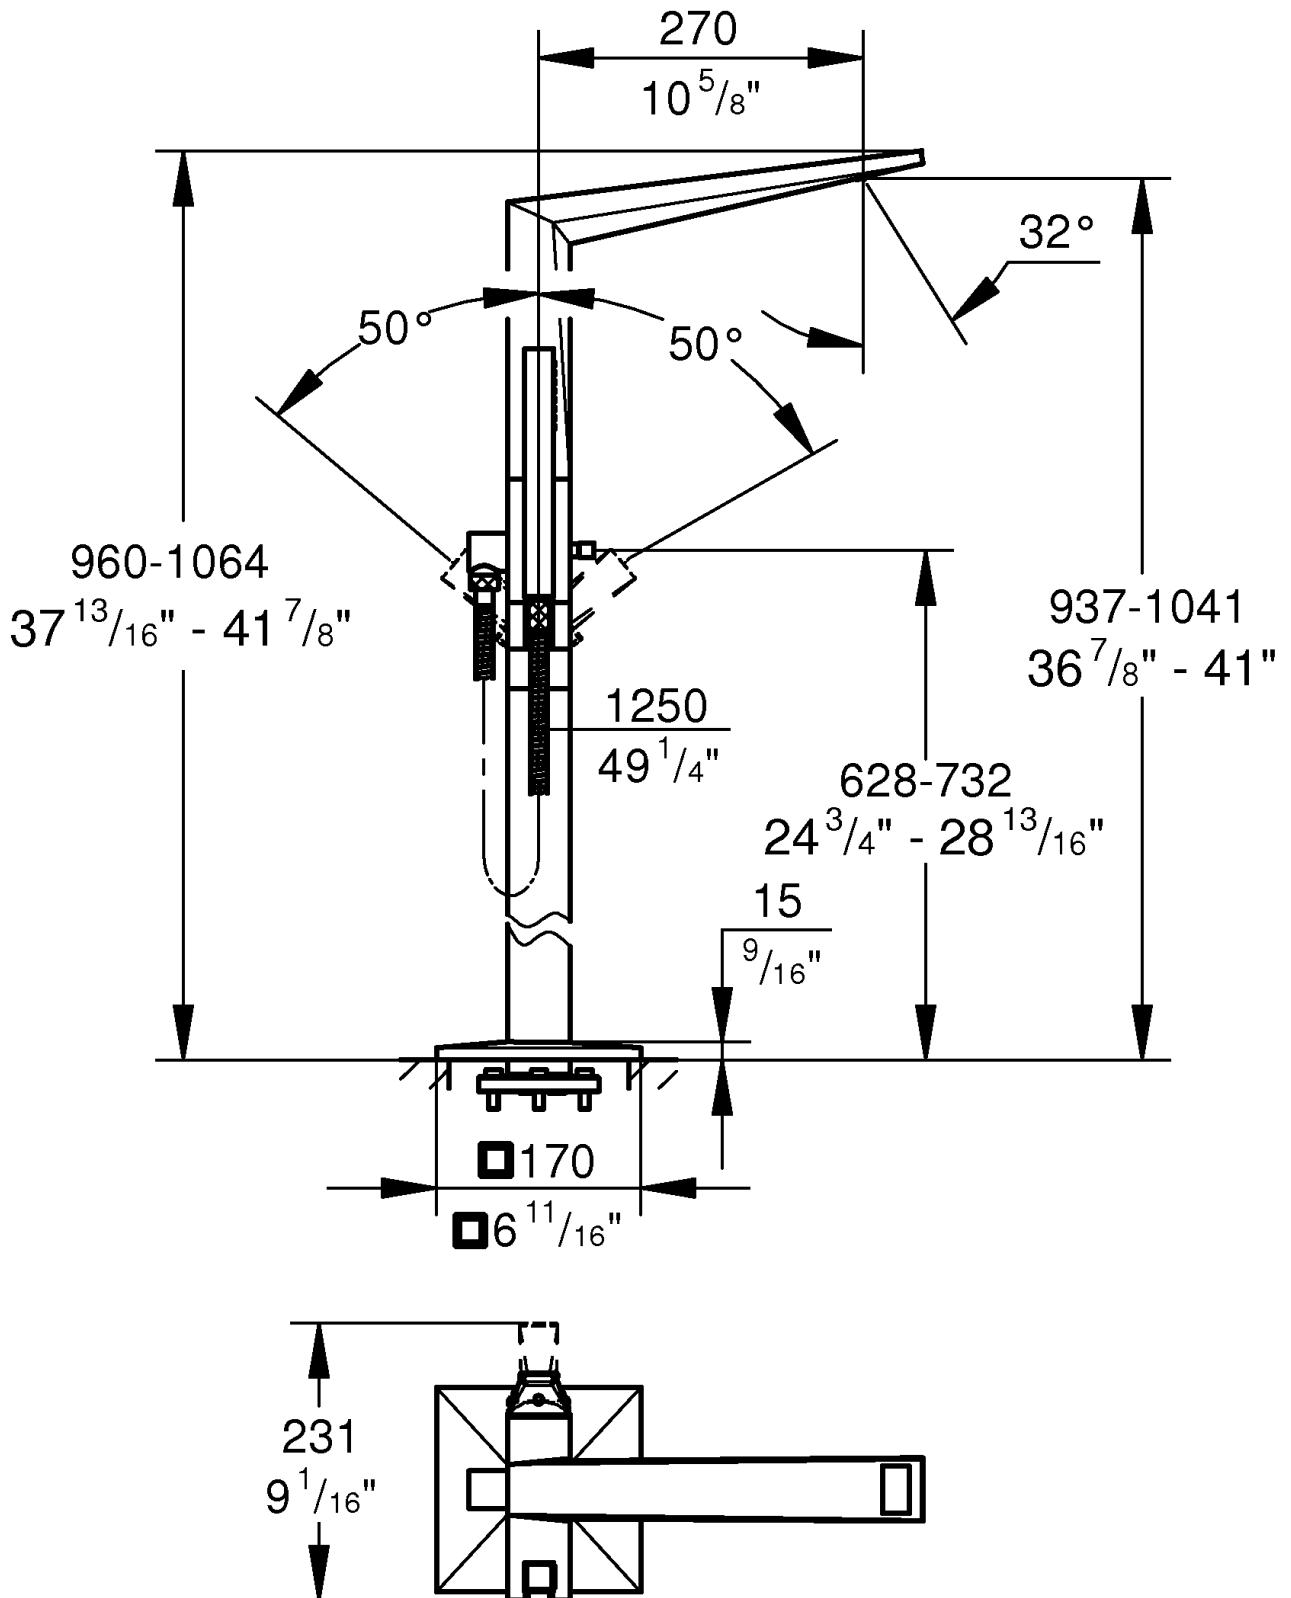

23 119

DIN 1988
DIN EN 806

bar

max. 10
0,5 5
1

psi

max. 145
7.25 72.5
14.5

°C

max. 70°
60°