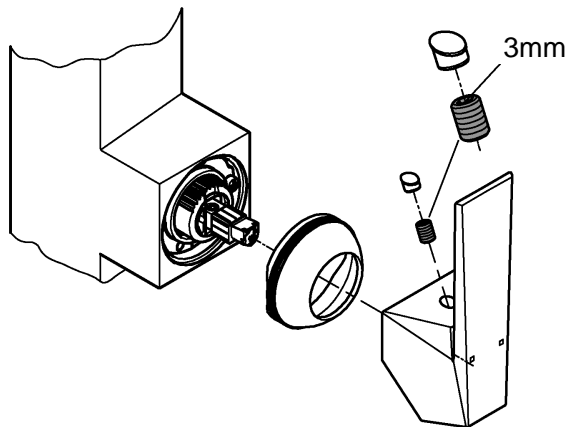

7

3 bar:	43 psi:
20 l/min	5.3 gpm

3 bar:	43 psi:	
9,5 l/min	2.5 gpm	23119000
6,5 l/min	1.75 gpm	23119001

Pure Freude an Wasser

GROHE
WAVES

D

+49 571 3989 333
helpline@grohe.de

A