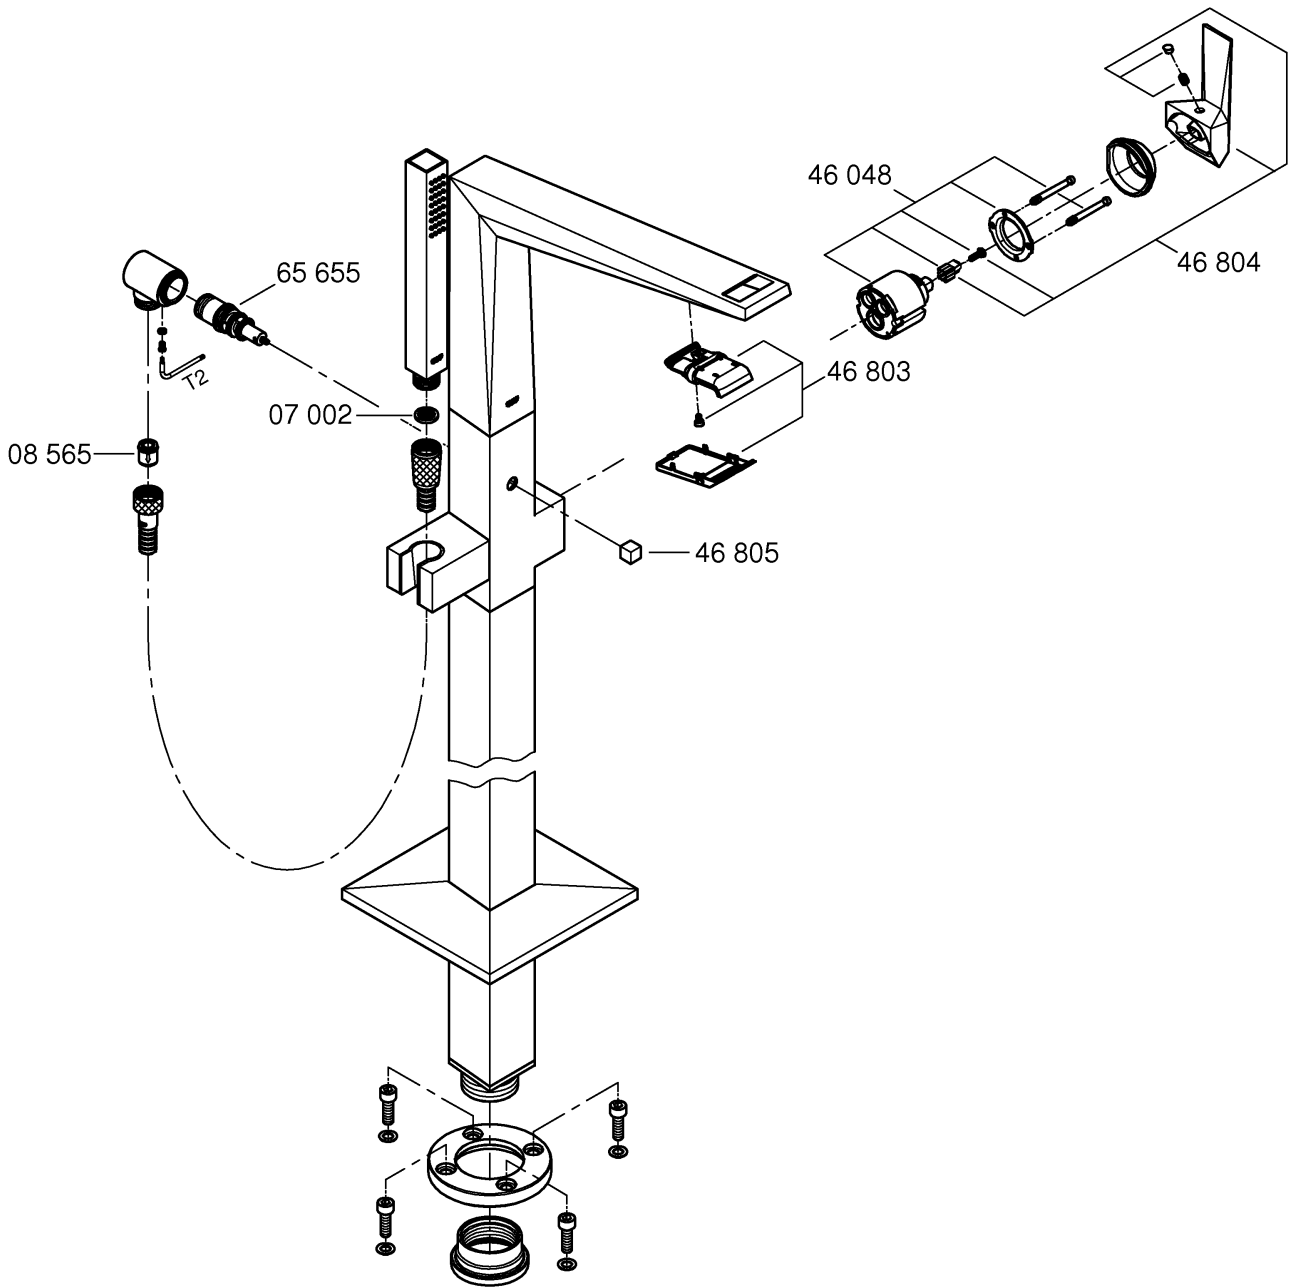

7

3 bar:	43 psi:
20 l/min	5.3 gpm

3 bar:	43 psi:	
9,5 l/min	2.5 gpm	23119000
6,5 l/min	1.75 gpm	23119001

Pure Freude an Wasser

GROHE
WAVES

D

+49 571 3989 333
helpline@grohe.de

A