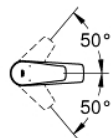

23 330 001 **BAUEDGE EINHAND-WASCHTISCHBATTERIE, 1/2"**
S-SIZE

PRODUKTBESCHREIBUNG

- Farbe: chrom
- Einlochmontage
- Bedienungshebel aus Metall
- GROHE Long-Life 28 mm Keramikkartusche
- mit Temperaturbegrenzer
- GROHE Long-Life Shine Oberfläche
- getrennte innenliegende Wasserwege - kein Kontakt mit Blei oder Nickel innerhalb der Armatur
- GROHE Water Saving 5,7 l/min Mousseur
- Schnell-Montage-System
- glatter Körper
- flexible Anschlusschläuche

23 330 001 **BAUEDGE EINHAND-WASCHTISCHBATTERIE, 1/2"**
S-SIZE

ERSATZTEILE, September 2018 – jetzt

1: Kartusche (Bestell-Nr. 48518000)

2: Mousseur (Bestell-Nr. 48159000)

3: Gegenverschraubung (Bestell-Nr. 46249000)