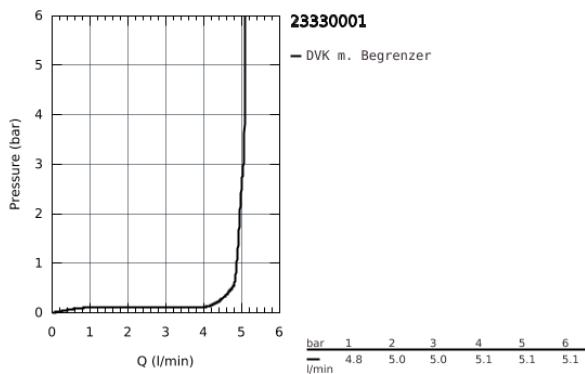

23 330 001 **BAUEDGE EINHAND-WASCHTISCHBATTERIE, 1/2"**
S-SIZE

PRODUKTBESCHREIBUNG

- Farbe: chrom
- Einlochmontage
- Bedienungshebel aus Metall
- GROHE Long-Life 28 mm Keramikkartusche
- mit Temperaturbegrenzer
- GROHE Long-Life Shine Oberfläche
- getrennte innenliegende Wasserwege - kein Kontakt mit Blei oder Nickel innerhalb der Armatur
- GROHE Water Saving 5,7 l/min Mousseur
- Schnell-Montage-System
- glatter Körper
- flexible Anschlusschläuche

23 330 001 **BAUEDGE EINHAND-WASCHTISCHBATTERIE, 1/2"**
S-SIZE

ERSATZTEILE, September 2018 – jetzt

1: Kartusche (Bestell-Nr. 48518000)

2: Mousseur (Bestell-Nr. 48159000)

3: Gegenverschraubung (Bestell-Nr. 46249000)