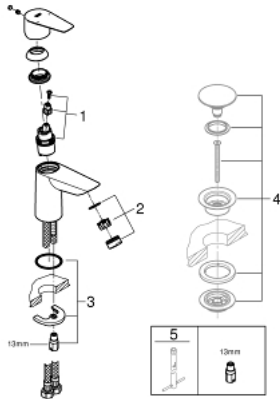

23 330 001 **BAUEDGE EINHAND-WASCHTISCHBATTERIE, 1/2"**
S-SIZE

PRODUKTBESCHREIBUNG

- Farbe: chrom
- Einlochmontage
- Bedienungshebel aus Metall
- GROHE Long-Life 28 mm Keramikkartusche
- mit Temperaturbegrenzer
- GROHE Long-Life Shine Oberfläche
- getrennte innenliegende Wasserwege - kein Kontakt mit Blei oder Nickel innerhalb der Armatur
- GROHE Water Saving 5,7 l/min Mousseur
- Schnell-Montage-System
- glatter Körper
- flexible Anschlusschläuche

23 330 001 **BAUEDGE EINHAND-WASCHTISCHBATTERIE, 1/2"**
S-SIZE

ERSATZTEILE, September 2018 – jetzt

1: Kartusche (Bestell-Nr. 48518000)

2: Mousseur (Bestell-Nr. 48159000)

3: Gegenverschraubung (Bestell-Nr. 46249000)

4: Ablaufgarnitur mit Druckstopfen (Bestell-Nr. 65807000)*

5: Montageschlüssel (Bestell-Nr. 19017000)*

*Sonderzubehör