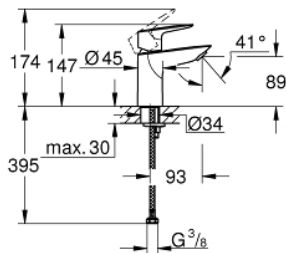

23 330 001 **BAUEDGE EINHAND-WASCHTISCHBATTERIE, 1/2"**
S-SIZE

PRODUKTBESCHREIBUNG

- Farbe: chrom
- Einlochmontage
- Bedienungshebel aus Metall
- GROHE Long-Life 28 mm Keramikkartusche
- mit Temperaturbegrenzer
- GROHE Long-Life Shine Oberfläche
- getrennte innenliegende Wasserwege - kein Kontakt mit Blei oder Nickel innerhalb der Armatur
- GROHE Water Saving 5,7 l/min Mousseur
- Schnell-Montage-System
- glatter Körper
- flexible Anschlusschläuche

23 330 001 **BAUEDGE EINHAND-WASCHTISCHBATTERIE, 1/2"**
S-SIZE

ERSATZTEILE, September 2018 – jetzt

1: Kartusche (Bestell-Nr. 48518000)

2: Mousseur (Bestell-Nr. 48159000)

3: Gegenverschraubung (Bestell-Nr. 46249000)