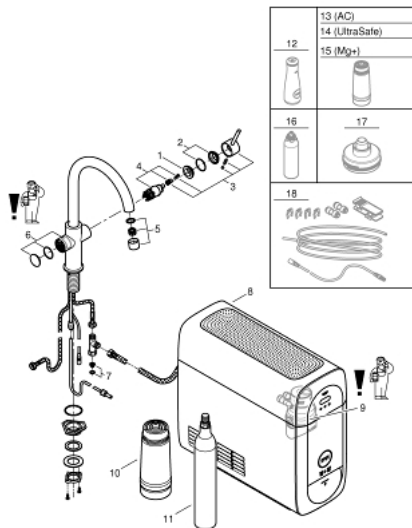

31 455 AL1 GROHE BLUE HOME C-AUSLAUF STARTER KIT

ERSATZTEILE, März 2018 – jetzt

- 1: Befestigungsring (Bestell-Nr. 07419000)
- 2: Kappe (Bestell-Nr. 46581AL0)
- 3: Hebel (Bestell-Nr. 46957AL0)
- 4: Kartusche (Bestell-Nr. 46580000)
- 5: Mousseur (Bestell-Nr. 48343AL0)
- 6: Bedieneinheit (Bestell-Nr. 46958AL0)
- 7: Sieb (Bestell-Nr. 47576000)
- 8: Kühler (Bestell-Nr. 40711001)
- 9: Filterkopf (Bestell-Nr. 48344000)
- 10: Filter S-Size (Bestell-Nr. 40404001)
- 11: Starterset 425 g CO₂ Flaschen (4 Stück) (Bestell-Nr. 40422000)
- 12: Glaskaraffe (Bestell-Nr. 40405000)*
- 13: Aktivkohlefilter (Bestell-Nr. 40547001)*
- 14: UltraSafe Filter (Bestell-Nr. 40575001)*
- 15: Magnesium+ Filter (Bestell-Nr. 40691001)*
- 16: Reinigungskartusche (Bestell-Nr. 40434001)*
- 17: Adapter für Reinigungskartusche (Bestell-Nr. 40694000)*
- 18: Verlängerungsset (Bestell-Nr. 40843000)*