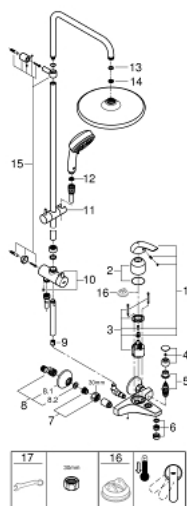

### ЗАПАСНЫЕ ЧАСТИ , февраля 2019 – now

- 1: Рычаг (Spare part-nr. 46700000)
- 2: Колпак (Spare part-nr. 46578000)
- 3: Картридж (Spare part-nr. 46048000)
- 4: Кнопка переключателя (Spare part-nr. 46571000)
- 5: Переключатель (Spare part-nr. 08915000)
- 6: Аэратор (Spare part-nr. 13952000)
- 7: Резьбовое соединение  
подключения 1/2" (Spare part-nr. 45044000)
- 8: S-образный эксцентрик (Spare part-nr. 12075000)
- 8.1: Уплотнение (Spare part-nr. 0138600M)
- 8.2: Розетка (Spare part-nr. 0221000M)
- 9: Обратный клапан (Spare part-nr. 08565000)
- 10: Переключатель (Spare part-nr. 46877000)
- 11: Скользящий элемент (Spare part-nr. 46876000)
- 12: Сетка (Spare part-nr. 0700200M)
- 13: Уплотнение Ø18,5 x Ø12 x 2 (Spare part-nr. 0138900M)
- 14: Сетка (Spare part-nr. 48007000)
- 15: Комплект крепежа (Spare part-nr. 46878000)
- 16: Ограничитель температуры (Spare part-nr. 46375000)\*
- 17: Ключ (Spare part-nr. 19377000)\*