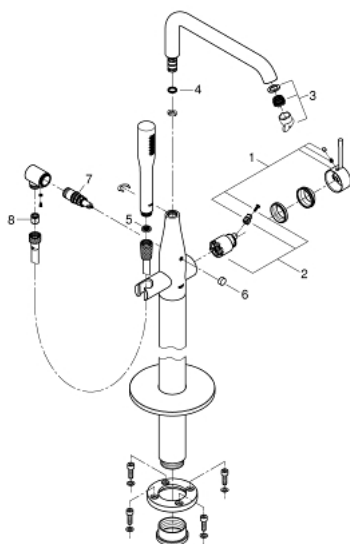

23 491 DC1 ESSENCE СМЕСИТЕЛЬ ОДНОРЫЧАЖНЫЙ ДЛЯ ВАННЫ, DN 15, НАПОЛЬНЫЙ МОНТАЖ

ЗАПАСНЫЕ ЧАСТИ , января 2016 – now

- 1: Рычаг (Spare part-nr. 46916DC0)
- 2: Картридж (Spare part-nr. 46374000)
- 3: Аэратор (Spare part-nr. 13926000)
- 4: O-кольцо Ø13,5 x Ø2,75 (Spare part-nr. 0128500M)
- 5: Сетка (Spare part-nr. 0700200M)
- 6: Кнопка переключателя (Spare part-nr. 64989DC0)
- 7: Переключатель (Spare part-nr. 65655DC0)
- 8: Обратный клапан (Spare part-nr. 08565000)