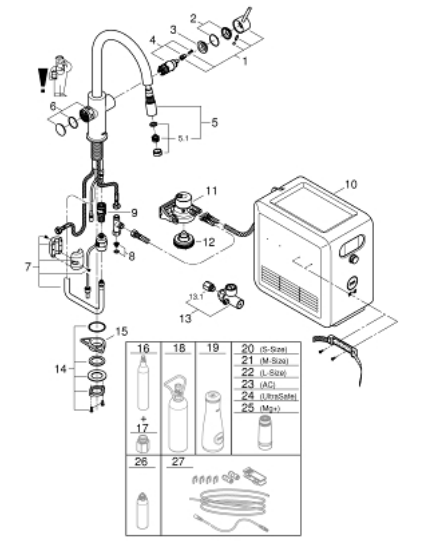

## 31 325 DC2 GROHE BLUE PROFESSIONAL C-AUSLAUF SET MIT HERAUSZIEHBAREM MOUSSEUR AUSLAUF

### ERSATZTEILE, Mai 2018 – jetzt

- 1: Hebel (Bestell-Nr. 46957DC0)
- 2: Kappe (Bestell-Nr. 46581DC0)
- 3: Befestigungsring (Bestell-Nr. 07419000)
- 4: Kartusche (Bestell-Nr. 46580000)
- 5: Spülbrause (Bestell-Nr. 48427DC0)
- 5.1: Mousseur (Bestell-Nr. 48379DC0)
- 6: Bedieneinheit (Bestell-Nr. 46958DC0)
- 7: Schlauch für Auslaufbrausen (Bestell-Nr. 48378000)
- 8: Sieb (Bestell-Nr. 47576000)
- 9: Schnappkupplung (Bestell-Nr. 46315000)
- 10: Kühler und Karbonisierer (Bestell-Nr. 40554001)
- 11: Filterkopf (Bestell-Nr. 64508001)
- 12: Druckanzeiger (Bestell-Nr. 46717000)
- 12.1: Adapter auf 425g CO<sub>2</sub> Flasche für Grohe Blue Professional (Bestell-Nr. 40962000)
- 13: Schaftbefestigung (Bestell-Nr. 48384000)
- 14: Stabilisierungsplatte (Bestell-Nr. 05334000)
- 15: Starterset 425 g CO<sub>2</sub> Flaschen (4 Stück) (Bestell-Nr. 40422000)\*
- 16: Adapter auf 425g CO<sub>2</sub> Flasche für Grohe Blue Professional (Bestell-Nr. 40962000)\*
- 17: Starterset 2 kg CO<sub>2</sub> Flasche (Bestell-Nr. 40423000)\*
- 18: Glaskaraffe (Bestell-Nr. 40405000)\*
- 19: Filter S-Size (Bestell-Nr. 40404001)\*
- 20: Filter M-Size (Bestell-Nr. 40430001)\*
- 21: Filter L-Size (Bestell-Nr. 40412001)\*
- 22: Aktivkohlefilter (Bestell-Nr. 40547001)\*
- 23: UltraSafe Filter (Bestell-Nr. 40575001)\*
- 24: Magnesium+ Filter (Bestell-Nr. 40691001)\*
- 25: Reinigungskartusche (Bestell-Nr. 40434001)\*
- 26: Adapter für Reinigungskartusche (Bestell-Nr. 40694000)\*
- 27: Verlängerungsset (Bestell-Nr. 40843000)\*