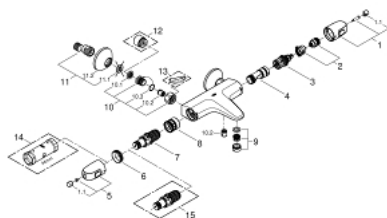

### ЗАПАСНЫЕ ЧАСТИ , августа 2020 – now

- 1: Отсекающая ручка (Spare part-nr. 47976000)
- 1.1: Заглушка (Spare part-nr. 4797400M)
- 2: Стопор (Spare part-nr. 47977000)
- 3: Aquadimmer (Spare part-nr. 12433000)
- 4: Водоводная трубка (Spare part-nr. 47751000)
- 5: Ручка температуры (Spare part-nr. 47973000)
- 5.1: Заглушка (Spare part-nr. 4797400M)
- 6: Крепежное кольцо (Spare part-nr. 47743000)
- 7: Компактный термостатический картридж 1/2" (Spare part-nr. 47439000)
- 8: Седло термоэлемента (Spare part-nr. 47975000)
- 9: Аэратор (Spare part-nr. 13952000)
- 10: Обратный клапан (Spare part-nr. 47189000)
- 10.1: Грязеулавливающий фильтр (Spare part-nr. 0726400M)
- 10.2: Обратный клапан (Spare part-nr. 08565000)
- 10.3: O-кольцо Ø17 x Ø2 (Spare part-nr. 0305500M)
- 11: S-образный эксцентрик (Spare part-nr. 12075000)
- 11.1: Уплотнение (Spare part-nr. 0138600M)
- 11.2: Розетка (Spare part-nr. 0221000M)
- 12: Удлинение 3/4", 20 мм (Spare part-nr. 0713000M)\*
- 13: Ключ (Spare part-nr. 19377000)\*
- 14: Ключ (Spare part-nr. 19332000)\*
- 15: GROHE TurboStat картридж 1/2" (Spare part-nr. 47175000)\*