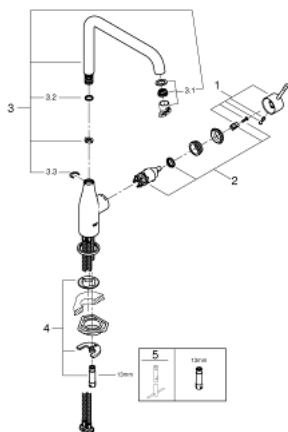

30 269 000 ESSENCE KØKKENARMATUR

RESERVEDELE , marts 2016 – now

- 1: Greb (Bestillingsnummer 46927000)
 - 2: Patron (Bestillingsnummer 46580000)
 - 3: L-tud (Bestillingsnummer 13376000)
 - 3.1: Perlator (Bestillingsnummer 48270000)
 - 3.2: O-ring Ø 13,5 x Ø 2,75 til svingtud (Bestillingsnummer 0128500M)
 - 3.3: Låsering (Bestillingsnummer 4826600M)
 - 4: Monteringsæt til Zedra / Minta (Bestillingsnummer 46671000)
 - 5: Montagenøgle til håndvask-, bidet - og batterier (Bestillingsnummer 19017000)*
- * Valgfrit tilbehør