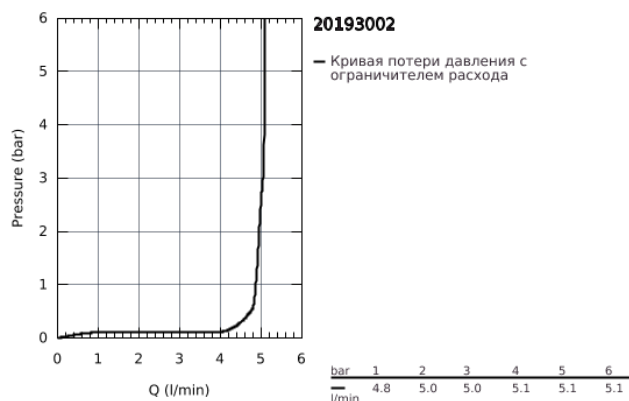

## 20 193 002 ALLURE СМЕСИТЕЛЬ ДЛЯ РАКОВИНЫ НА ТРИ ОТВЕРСТИЯ, DN 15 M-SIZE

### ОПИСАНИЕ ПРОДУКТА

- настенный монтаж
- без встраиваемого механизма
- комплект верхней монтажной части для
- 29 025 000
- керамические вентили для горячей и холодной воды, 1/2° - ход 90°
- GROHE StarLight хромированное покрытие поверхности
- GROHE EcoJoy ограничитель расхода воды 5,7 л/мин.
- Precision Control - микроступенчатый поворот рукояток (опция)
- GROHE AquaGuide регулируемый аэратор
- размер по осям 200 мм
- вынос 208 мм