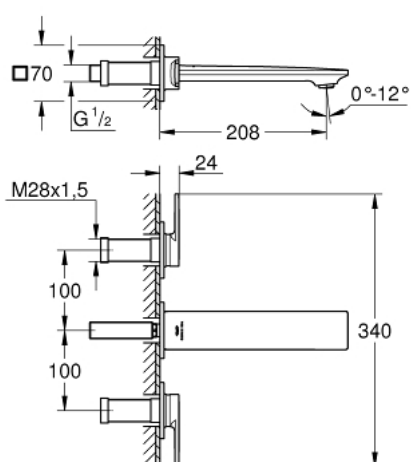

## 20 193 002 ALLURE СМЕСИТЕЛЬ ДЛЯ РАКОВИНЫ НА ТРИ ОТВЕРСТИЯ, DN 15 M-SIZE

### ОПИСАНИЕ ПРОДУКТА

- настенный монтаж
- без встраиваемого механизма
- комплект верхней монтажной части для
- 29 025 000
- керамические вентили для горячей и холодной воды, 1/2° - ход 90°
- GROHE StarLight хромированное покрытие поверхности
- GROHE EcoJoy ограничитель расхода воды 5,7 л/мин.
- Precision Control - микроступенчатый поворот рукояток (опция)
- GROHE AquaGuide регулируемый аэратор
- размер по осям 200 мм
- вынос 208 мм

20 193 002 **ALLURE СМЕСИТЕЛЬ ДЛЯ РАКОВИНЫ НА ТРИ ОТВЕРСТИЯ, DN 15**  
**M-SIZE**

**ЗАПАСНЫЕ ЧАСТИ**

1: Аэратор (Order-nr. 48449000)

2: Удлинение шпинделя (Order-nr. 45988000)