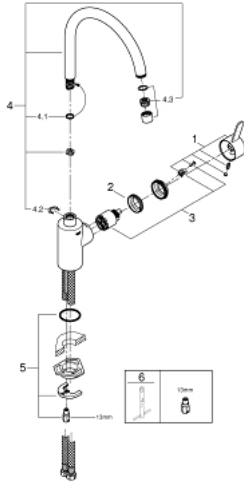

32 843 000 EUROSMART COSMOPOLITAN KØKKENARMATUR

RESERVEDELE , marts 2013 – now

- 1: Greb (Bestillingsnummer 46683000)
- 2: Skrue kobling (Bestillingsnummer 46460000)
- 3: Patron (Bestillingsnummer 46374000)
- 4: Udløb (Bestillingsnummer 13266000)
- 4.1: O-ring Ø 13,5 x Ø 2,75 til svingtud (Bestillingsnummer 0128500M)
- 4.2: Låsering (Bestillingsnummer 0485300M)
- 4.3: Perlator (Bestillingsnummer 06574000)
- 4.3: Perlator (Bestillingsnummer 13935000)
- 5: Monteringsæt til Zedra / Minta (Bestillingsnummer 46249000)
- 6: Montagenøgle til håndvask-, bidet - og batterier (Bestillingsnummer 19017000)*