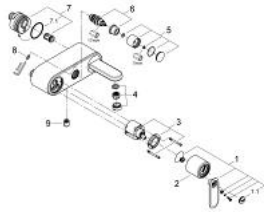

32 195 KS0 VERIS EINHAND-WANNENBATTERIE, 1/2"

ERSATZTEILE, Juni 2009 – jetzt

- 1: Hebel (Bestell-Nr. 46667KS0)
- 1.1: Abdeckkappe (Bestell-Nr. 46672KS0)
- 2: Kappe (Bestell-Nr. 46665KS0)
- 3: Kartusche (Bestell-Nr. 46048000)
- 4: Mousseur (Bestell-Nr. 13952000)
- 5: Umstellknopf (Bestell-Nr. 46585KS0)
- 6: Umstellung (Bestell-Nr. 08915000)
- 7: Anschluß (Bestell-Nr. 12088000)
- 7.1: O-Ring $\varnothing 45 \times \varnothing 3$ (Bestell-Nr. 0044400M)
- 8: Befestigungssatz (Bestell-Nr. 46381V00)
- 9: Rückflussverhinderer (Bestell-Nr. 08565000)