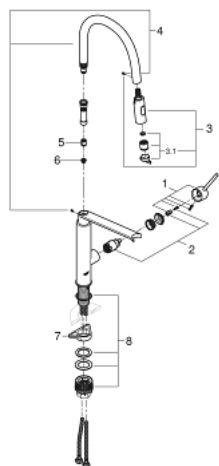

### **RESERVEDELE** , maj 2015 – now

- 1: Greb (Bestillingsnummer 46966000)
- 2: Patron (Bestillingsnummer 46963000)
- 3: Udtræksbruser (Bestillingsnummer 46967000)
- 3.1: Perlator (Bestillingsnummer 48347000)
- 4: Bruseslange (Bestillingsnummer 46968KK0)
- 5: Kontraventil til termostatbatterier (Bestillingsnummer 08565000)
- 6: Si til håndbruser (Bestillingsnummer 0676800M)
- 7: Stabiliseringsplade til under køkkenbord plade (Bestillingsnummer 05334000)
- )
- 8: Monteringssæt (Bestillingsnummer 48477000)