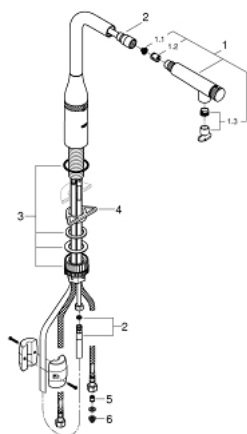

31 615 A00 ESSENCE SMARTCONTROL СМЕСИТЕЛЬ ДЛЯ МОЙКИ С УПРАВЛЕНИЕМ SMARTCONTROL

ЗАПАСНЫЕ ЧАСТИ, июля 2018 – сентября 2020

- 1: Выдвижной излив (Spare part-nr. 48487A00)
- 1.1: Сетка (Spare part-nr. 0676800M)
- 1.2: Обратный клапан (Spare part-nr. 08565000)
- 1.3: Аэратор (Spare part-nr. 48470000)
- 2: Душевой шланг (Spare part-nr. 48488000)
- 3: Комплект крепежа (Spare part-nr. 48477000)
- 4: Стабилизирующая плашка (Spare part-nr. 05334000)
- 5: Обратный клапан (Spare part-nr. 45881000)
- 6: Сетка (Spare part-nr. 0676800M)