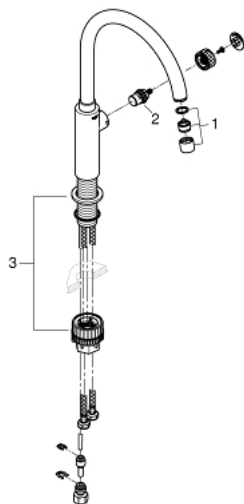

31 724 000 GROHE BLUE PURE MONO MONO ВЕРТИКАЛЬНЫЙ ВЕНТИЛЬ С ФУНКЦИЕЙ ОЧИСТКИ ВОДOPPOBODНОЙ ВОДЫ

ЗАПАСНЫЕ ЧАСТИ , июня 2020 – now

- 1: Аэратор (Spare part-nr. 48194000)
- 2: керамический вентиль (Spare part-nr. 46318000)
- 3: Комплект крепежа (Spare part-nr. 48477000)