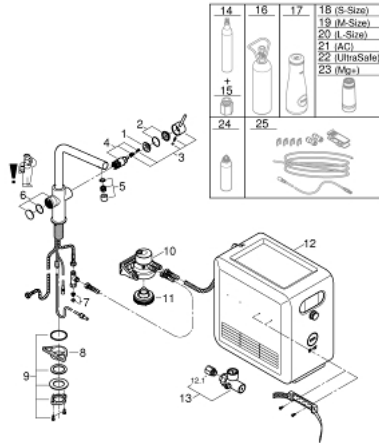

31 347 003 GROHE BLUE PROFESSIONAL L-AUSLAUF SET

ERSATZTEILE, März 2017 – jetzt

- 1: Befestigungsring (Bestell-Nr. 07419000)
- 2: Kappe (Bestell-Nr. 46581000)
- 3: Hebel (Bestell-Nr. 46957000)
- 4: Kartusche (Bestell-Nr. 46580000)
- 5: Mousseur (Bestell-Nr. 48194000)
- 6: Bedieneinheit (Bestell-Nr. 46958000)
- 7: Sieb (Bestell-Nr. 47576000)
- 8: Stabilisierungsplatte (Bestell-Nr. 05334000)
- 9: Schaftbefestigung (Bestell-Nr. 48384000)
- 10: Filterkopf (Bestell-Nr. 64508001)
- 11: Kühler und Karbonisierer (Bestell-Nr. 40554001)
- 12: Druckanzeiger (Bestell-Nr. 46717000)
- 12.1: Adapter auf 425g CO₂ Flasche für Grohe Blue Professional (Bestell-Nr. 40962000)
- 13: Starterset 425 g CO₂ Flaschen (4 Stück) (Bestell-Nr. 40422000)*
- 14: Adapter auf 425g CO₂ Flasche für Grohe Blue Professional (Bestell-Nr. 40962000)*
- 15: Starterset 2 kg CO₂ Flasche (Bestell-Nr. 40423000)*
- 16: Glaskaraffe (Bestell-Nr. 40405000)*
- 17: Filter S-Size (Bestell-Nr. 40404001)*
- 18: Filter M-Size (Bestell-Nr. 40430001)*
- 19: Filter L-Size (Bestell-Nr. 40412001)*
- 20: Aktivkohlefilter (Bestell-Nr. 40547001)*
- 21: UltraSafe Filter (Bestell-Nr. 40575001)*
- 22: Magnesium+ Filter (Bestell-Nr. 40691001)*
- 23: Reinigungskartusche (Bestell-Nr. 40434001)*
- 24: Adapter für Reinigungskartusche (Bestell-Nr. 40694000)*
- 25: Verlängerungsset (Bestell-Nr. 40843000)*