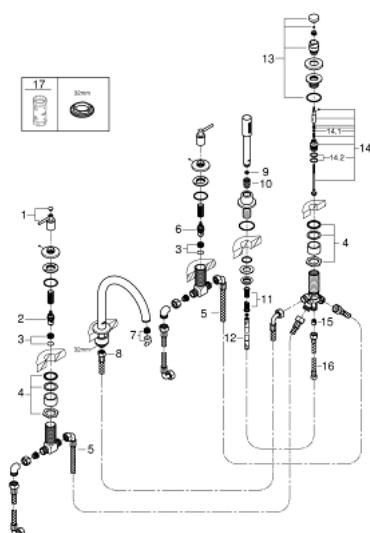

19 922 DC3 ATRIO КОМПЛЕКТ ДЛЯ ВАННЫ НА 5 ОТВЕРСТИЙ

ЗАПАСНЫЕ ЧАСТИ , апреля 2017 – now

- 1: Lever handle bath (Spare part-nr. 18034DC3)
- 2: Керамический вентиль 3/4" (Spare part-nr. 45888000)
- 3: седло клапана 3/4 (Spare part-nr. 45345000)
- 4: Стержневое резьбовое соединение (Spare part-nr. 45444000)
- 5: Шланг подключения (Spare part-nr. 48019000)
- 6: Керамический вентиль 3/4" (Spare part-nr. 45887000)
- 7: Аэратор (Spare part-nr. 13926000)
- 8: Шланг подключения (Spare part-nr. 48018000)
- 9: Сетка (Spare part-nr. 0700200M)
- 10: Конусная гайка (Spare part-nr. 08864DC0)
- 11: Возвратная пружина (Spare part-nr. 00869000)
- 12: Душевой шланг металлический, (Spare part-nr. 28146000)
- 13: Кнопка переключателя (Spare part-nr. 48411DC0)
- 14: Переключатель (Spare part-nr. 45443000)
- 14.1: O-кольцо Ø6 x Ø2 (Spare part-nr. 0128300M)
- 14.2: O-кольцо (Spare part-nr. 0120500M)
- 15: Обратный клапан (Spare part-nr. 08565000)
- 16: Шланг подключения (Spare part-nr. 07300000)
- 17: Ключ (Spare part-nr. 19332000)*