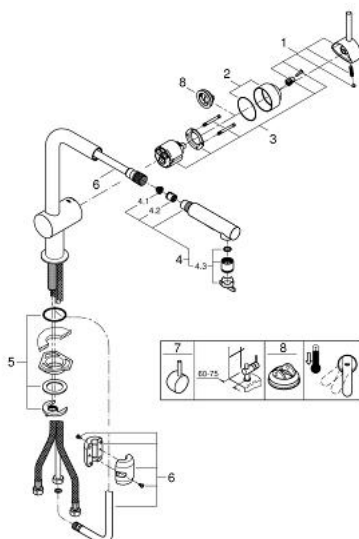

30 274 000 MINTA KØKKENARMATUR

RESERVEDELE , oktober 2015 – now

- 1: Greb (Bestillingsnummer 46015000)
 - 2: Kappe (Bestillingsnummer 46025000)
 - 3: Patron (Bestillingsnummer 46048000)
 - 4: Udtræksbruser (Bestillingsnummer 46926000)
 - 4.1: Si til håndbruser (Bestillingsnummer 0676800M)
 - 4.2: Kontraventil til termostatbatterier (Bestillingsnummer 08565000)
 - 4.3: Perlator (Bestillingsnummer 48275000)
 - 5: Monteringsæt til Zedra / Minta (Bestillingsnummer 46345000)
 - 6: Bruseslange (Bestillingsnummer 48293000)
 - 7: Greb (Bestillingsnummer 40684000)*
 - 8: Temperaturbegrænser (Bestillingsnummer 46375000)*
- * Valgfrit tilbehør