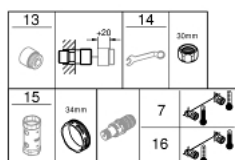

### ЗАПАСНЫЕ ЧАСТИ , июля 2019 – now

- 1: Отсекающая ручка (Spare part-nr. 49162000)
- 2: Стопор (Spare part-nr. 47977000)
- 3: Aquadimmer (Spare part-nr. 12433000)
- 4: Водоводная трубка (Spare part-nr. 47751000)
- 5: Отсекающая ручка (Spare part-nr. 49160000)
- 6: Крепежное кольцо (Spare part-nr. 47743000)
- 7: Компактный термостатический картридж 1/2" (Spare part-nr. 47439000)
- 8: Седло термоэлемента (Spare part-nr. 47975000)
- 9: Аэратор (Spare part-nr. 13952000)
- 10: Обратный клапан (Spare part-nr. 08565000)
- 11: Обратный клапан (Spare part-nr. 47189000)
- 11.1: Грязеулавливающий фильтр (Spare part-nr. 0726400M)
- 11.2: Обратный клапан (Spare part-nr. 08565000)
- 11.3: O-кольцо Ø17 x Ø2 (Spare part-nr. 0305500M)
- 12: S-образный эксцентрик (Spare part-nr. 12662000)
- 13: Удлинение 3/4", 20 мм (Spare part-nr. 0713000M)\*
- 14: Ключ (Spare part-nr. 19377000)\*
- 15: Ключ (Spare part-nr. 19332000)\*
- 16: GROHE TurboStat картридж 1/2" (Spare part-nr. 47175000)\*