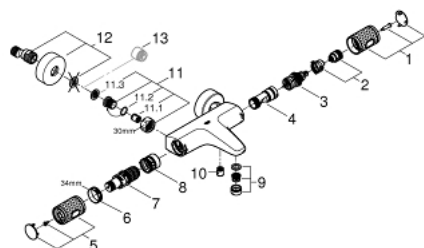

### ЗАПАСНЫЕ ЧАСТИ , июля 2019 – now

- 1: Отсекающая ручка (Spare part-nr. 49162000)
- 2: Стопор (Spare part-nr. 47977000)
- 3: Aquadimmer (Spare part-nr. 12433000)
- 4: Водоводная трубка (Spare part-nr. 47751000)
- 5: Отсекающая ручка (Spare part-nr. 49160000)
- 6: Крепежное кольцо (Spare part-nr. 47743000)
- 7: Компактный термостатический картридж 1/2" (Spare part-nr. 47439000)
- 8: Седло термоэлемента (Spare part-nr. 47975000)
- 9: Аэратор (Spare part-nr. 13952000)
- 10: Обратный клапан (Spare part-nr. 08565000)
- 11: Обратный клапан (Spare part-nr. 47189000)
- 11.1: Грязеулавливающий фильтр (Spare part-nr. 0726400M)
- 11.2: Обратный клапан (Spare part-nr. 08565000)
- 11.3: O-кольцо Ø17 x Ø2 (Spare part-nr. 0305500M)
- 12: S-образный эксцентрик (Spare part-nr. 12662000)
- 13: Удлинение 3/4", 20 мм (Spare part-nr. 0713000M)\*
- 14: Ключ (Spare part-nr. 19377000)\*
- 15: Ключ (Spare part-nr. 19332000)\*
- 16: GROHE TurboStat картридж 1/2" (Spare part-nr. 47175000)\*