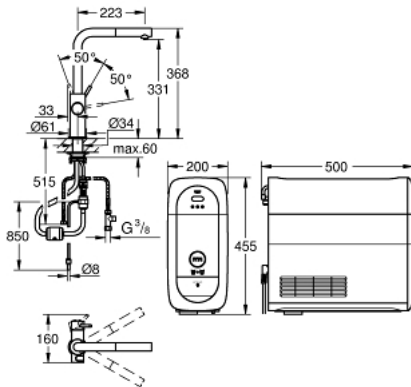

31 539 DC0 GROHE BLUE HOME <DIV><DIV> </DIV></DIV><DIV><DIV><DIV><DIV><PRE>L-TUD STARTSÆT MED UDTRÆKKELIG PERLATOR</PRE></DIV></DIV></DIV></DIV>

PRODUKTBESKRIVELSE (1/2)

- Farve: Supersteel
- bestående af:
 - GROHE Blue Home etgrebskøkkenarmatur med filterfunktion
 - Ethulsmontage
 - L-tud
 - trykknapper for 3 forskellige typer af filtreret og afkølet vand til bordet
 - stille, letbrusende, brusende
 - GROHE Long-Life Shine-belægning
 - GROHE SilkMove 28mm keramisk patron
 - udtrækkeligt mousseurudløb
 - med svingtud
 - svingradius 360°
 - separate indvendige vandveje til filtreret og ufiltreret vand
- Fleksible tilslutningsslanger 3/8"
- GROHE Blue Home køler
- leverer 3 liter kølet vand med brus i timen
- 180 Watt køleenhed, 230 V, 50 Hz
- Lydniveau i standby 44 dB (A)
- beskyttelsestype IP 21
- CE-godkendt
- ventilationshuller i bunden af køkkenskabet påkrævet
- software installation samt monitorering af filter og CO₂-kapacitet kan gøres via GROHE Ondus app
- med Bluetooth 4.0* og WIFI for trådløs datakommunikation
- til Apple** og Android-enheder
- Bluetooth-rækkevidde (max 10 m) varierer afhængigt af brugte materialer og vægge mellem sender og modtager
- kan ændres til GROHE Blue filter størrelse S, GROHE Blue aktivt kulfilter og GROHE Blue magnesium + filter
- GROHE Blue filterstørrelse S, filterhoved med fleksibel justering af vandets hårdhed
- til brug i områder med en vandhårdhed der er højere end 9° dKH