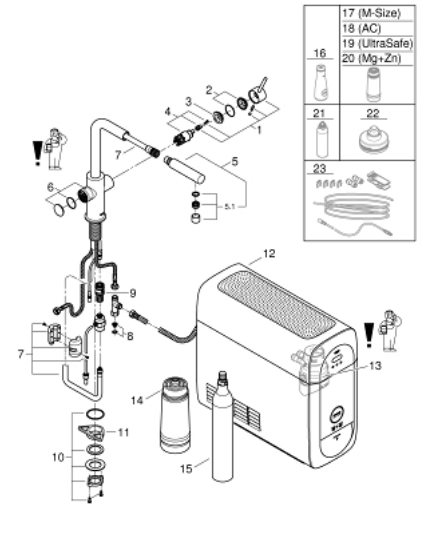

31 539 DC0 GROHE BLUE HOME <DIV><DIV> </DIV></DIV><DIV><DIV><DIV><DIV><PRE>L- TUD STARTSÆT MED UDTRÆKKELIG PERLATOR</PRE></DIV></DIV></DIV></DIV>

RESERVEDELE , september 2021 – now

- 1: Greb (Bestillingsnummer 46957DC0)
 - 2: Kappe (Bestillingsnummer 46581DC0)
 - 3: Befæstigelsesring (Bestillingsnummer 07419000)
 - 4: Patron (Bestillingsnummer 46580000)
 - 5: Udtræksbruser (Bestillingsnummer 46999DC0)
 - 5.1: Perlator (Bestillingsnummer 48194DC0)
 - 6: Styreenhed (Bestillingsnummer 46958DC0)
 - 7: Slange til udløbsbruser (Bestillingsnummer 48378000)
 - 8: Si til håndbruser (Bestillingsnummer 47576000)
 - 9: Snapkobling (Bestillingsnummer 46315000)
 - 10: Monteringsæt (Bestillingsnummer 48384000)
 - 11: Stabiliseringsplade til under køkkenbord plade (Bestillingsnummer 05334000)
 - 12: Cooler (Bestillingsnummer 40711001)
 - 13: Filterhoved (Bestillingsnummer 48344000)
 - 14: Filterstørrelse S (Bestillingsnummer 40404001)
 - 15: Startsæt 425 g CO₂ Flasker (4 Stk) (Bestillingsnummer 4042000)
 - 16: Glaskaraffel med låg
- (Bestillingsnummer 40405001)*
- 17: Filter størrelse M (Bestillingsnummer 40430001)*
 - 18: Aktivt kulfilter (Bestillingsnummer 40547001)*
 - 19: UltraSafe filter
- (Bestillingsnummer 40575002)*
- 20: Magnesium + Zink filter (Bestillingsnummer 40691002)*
 - 21: Rensepatron (Bestillingsnummer 40434001)*
 - 22: Adapter til rensepatron (Bestillingsnummer 40694000)*
 - 23: Forlængersæt (Bestillingsnummer 40843000)*
- * Valgfrit tilbehør