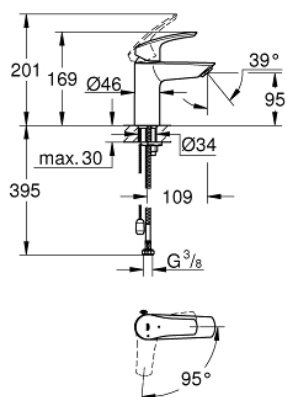

23 372 003 EUROSMART СМЕСИТЕЛЬ ОДНОРЫЧАЖНЫЙ ДЛЯ РАКОВИНЫ, DN 15 S-SIZE

ОПИСАНИЕ ПРОДУКТА

- монтаж на одно отверстие
- металлический рычаг
- GROHE SilkMove ES Керамический картридж 28 мм с энергосберегающей функцией (подача холодной воды при центральном положении рычага)
- регулировка расхода воды
- с ограничителем температуры
- GROHE StarLight хромированное покрытие поверхности
- GROHE EcoJoy - 5,7 л/мин
- GROHE Zero Изолированный водоток - вода не контактирует с металлами корпуса смесителя
- GROHE FastFixation система быстрого монтажа
- цепочка
- гибкая подводка
- профессиональная серия

23 372 003 **EUROSMART СМЕСИТЕЛЬ ОДНОРЫЧАЖНЫЙ ДЛЯ РАКОВИНЫ, DN 15
S-SIZE**

ЗАПАСНЫЕ ЧАСТИ

- 1: Рычаг (Order-nr. 48551000)
- 2: Колпак (Order-nr. 46116000)
- 3: Картридж (Order-nr. 48518000)
- 4: Цепочка (Order-nr. 06815000)
- 5: Аэратор (Order-nr. 48159000)
- 6: Обратное резьбовое соединение (Order-nr. 46645000)
- 7: Монтажный ключ (Order-nr. 19017000)*