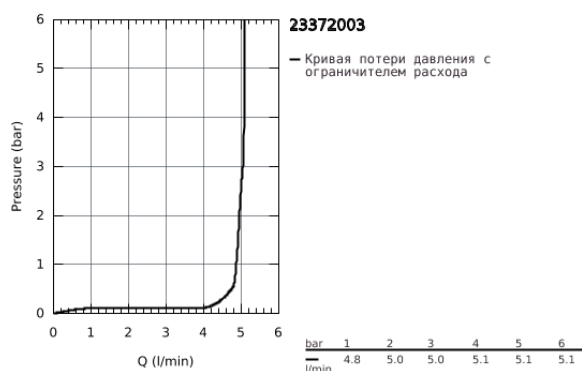

23 372 003 EUROSMART СМЕСИТЕЛЬ ОДНОРЫЧАЖНЫЙ ДЛЯ РАКОВИНЫ, DN 15 S-SIZE

ОПИСАНИЕ ПРОДУКТА

- монтаж на одно отверстие
- металлический рычаг
- GROHE SilkMove ES Керамический картридж 28 мм с энергосберегающей функцией (подача холодной воды при центральном положении рычага)
- регулировка расхода воды
- с ограничителем температуры
- GROHE StarLight хромированное покрытие поверхности
- GROHE EcoJoy - 5,7 л/мин
- GROHE Zero Изолированный водоток - вода не контактирует с металлами корпуса смесителя
- GROHE FastFixation система быстрого монтажа
- цепочка
- гибкая подводка
- профессиональная серия