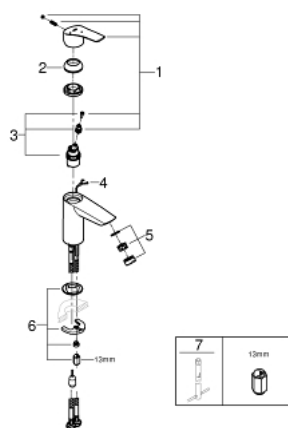

23 372 003 EUROSMART СМЕСИТЕЛЬ ОДНОРЫЧАЖНЫЙ ДЛЯ РАКОВИНЫ, DN 15 S-SIZE

ОПИСАНИЕ ПРОДУКТА

- монтаж на одно отверстие
- металлический рычаг
- GROHE SilkMove ES Керамический картридж 28 мм с энергосберегающей функцией (подача холодной воды при центральном положении рычага)
- регулировка расхода воды
- с ограничителем температуры
- GROHE StarLight хромированное покрытие поверхности
- GROHE EcoJoy - 5,7 л/мин
- GROHE Zero Изолированный водоток - вода не контактирует с металлами корпуса смесителя
- GROHE FastFixation система быстрого монтажа
- цепочка
- гибкая подводка
- профессиональная серия

23 372 003 **EUROSMART СМЕСИТЕЛЬ ОДНОРЫЧАЖНЫЙ ДЛЯ РАКОВИНЫ, DN 15
S-SIZE**

ЗАПАСНЫЕ ЧАСТИ

- 1: Рычаг (Order-nr. 48551000)
- 2: Колпак (Order-nr. 46116000)
- 3: Картридж (Order-nr. 48518000)
- 4: Цепочка (Order-nr. 06815000)
- 5: Аэратор (Order-nr. 48159000)
- 6: Обратное резьбовое соединение (Order-nr. 46645000)
- 7: Монтажный ключ (Order-nr. 19017000)*