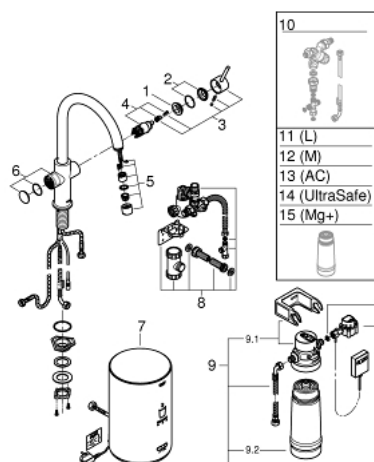

30 083 001 GROHE RED DUO СМЕСИТЕЛЬ И БОЙЛЕР M-SIZE

ЗАПАСНЫЕ ЧАСТИ , августа 2013 – now

- 1: Крепежное кольцо (Spare part-nr. 07419000)
- 2: Колпак (Spare part-nr. 46581000)
- 3: Рычаг (Spare part-nr. 46957000)
- 4: Картридж (Spare part-nr. 46580000)
- 5: Регулятор расхода (Spare part-nr. 48370000)
- 6: Кнопка вкл.фильтр.кипящей воды, хром (Spare part-nr. 46997000)
- 7: Бойлер для GROHE Red (Spare part-nr. 40830001)
- 8: Система сброса давления Red (Spare part-nr. 48371000)
- 9: Комплект фильтра S-size с головкой и счётчиком воды (Spare part-nr. 40438001)
- 9.1: Головка фильтра (Spare part-nr. 64508001)
- 9.2: Фильтр S-Size (Spare part-nr. 40404001)
- 10: Смешивающее устройство (Spare part-nr. 40841001)*
- 11: Фильтр L-Size (Spare part-nr. 40412001)*
- 12: Фильтр M-Size (Spare part-nr. 40430001)*
- 13: Фильтр на основе активированного угля (Spare part-nr. 40547001)*
- 14: Фильтр UltraSafe (Spare part-nr. 40575001)*
- 15: Фильтр Магний+ (Spare part-nr. 40691001)*