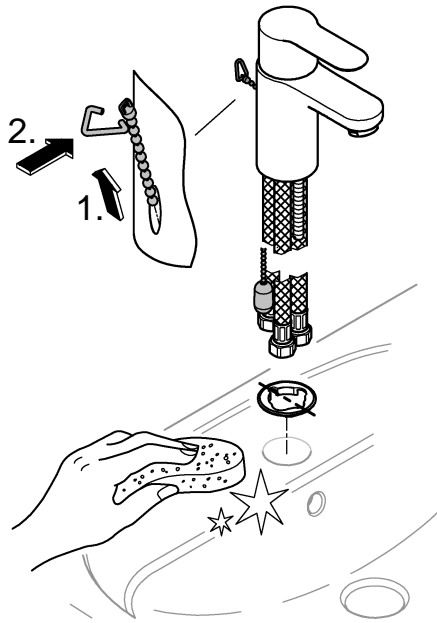

§
DIN 1988
DIN EN 806
DIN 1717

1

2

3