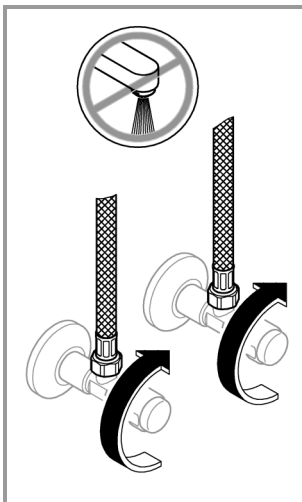

*19 332 	32mm 
*19 017 	13mm 

Pure Freude an Wasser

**GROHE**  
WAVES

**D**

+49 571 3989 333  
helpline@grohe.de

**A**

+43 1 68060  
info-at@grohe.com

**AUS**