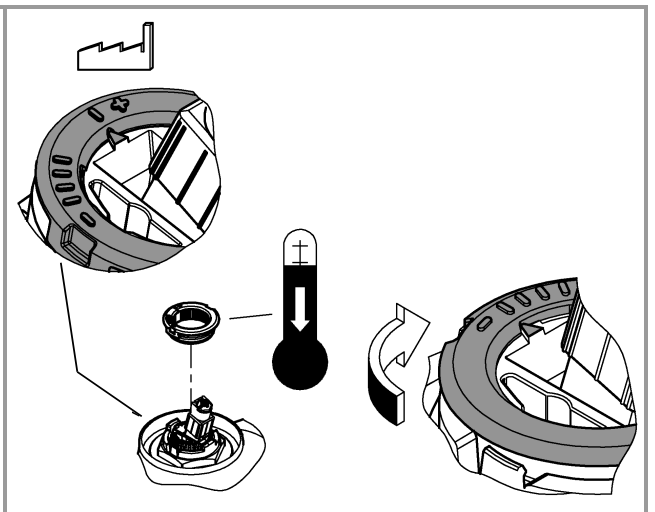

*19 332 	32mm 
*19 017 	13mm 

Pure Freude an Wasser

**GROHE**  
WAVES

**D**

+49 571 3989 333  
helpline@grohe.de

**A**

+43 1 68060  
info-at@grohe.com

**AUS**