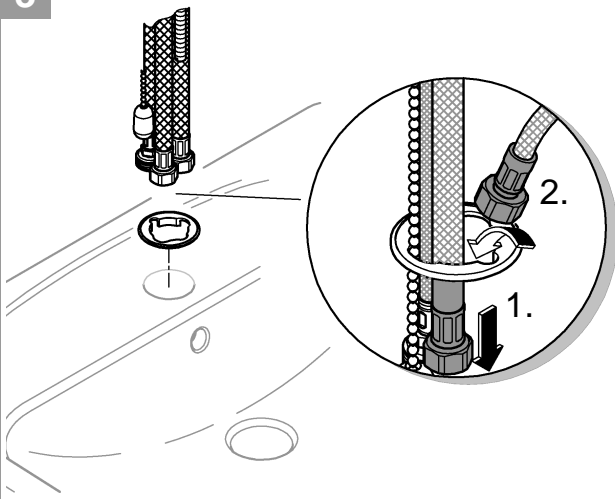

§
DIN 1988
DIN EN 806
DIN 1717

1

2

3