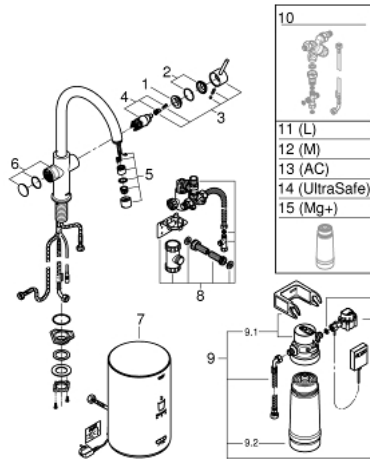

30 083 DA1 GROHE RED DUO ARMATUR UND BOILER GRÖSSE M

ERSATZTEILE, März 2018 – jetzt

- 1: Befestigungsring (Bestell-Nr. 07419000)
- 4: Kartusche (Bestell-Nr. 46580000)
- 5: Please contact spare-part-info@grohe.com (Bestell-Nr. NOSPAREPART)
- 6: Bedieneinheit (Bestell-Nr. 46997DA0)
- 7: Boiler Größe M (Bestell-Nr. 40830001)
- 8: Sicherheitsbaugruppe (Bestell-Nr. 48371000)
- 9: S-Size Filter Starter Set (Bestell-Nr. 40438001)
 - 9.1: Filterkopf (Bestell-Nr. 64508001)
 - 9.2: Filter S-Size (Bestell-Nr. 40404001)
- 10: Mischventil (Bestell-Nr. 40841001)*
- 11: Filter L-Size (Bestell-Nr. 40412001)*
- 12: Filter M-Size (Bestell-Nr. 40430001)*
- 13: Aktivkohlefilter (Bestell-Nr. 40547001)*
- 14: UltraSafe Filter (Bestell-Nr. 40575001)*
- 15: Magnesium+ Filter (Bestell-Nr. 40691001)*