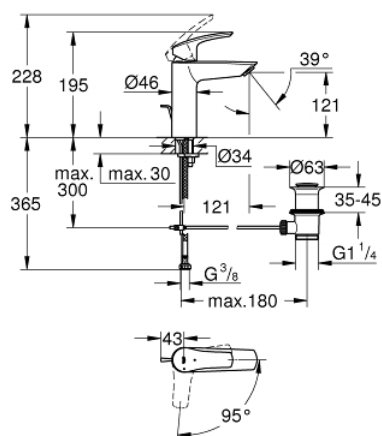

23 393 30E EUROSMART СМЕСИТЕЛЬ ОДНОРЫЧАЖНЫЙ ДЛЯ РАКОВИНЫ, DN 15 M-SIZE

ОПИСАНИЕ ПРОДУКТА

- монтаж на одно отверстие
- металлический рычаг
- GROHE SilkMove ES Керамический картридж 28 мм с энергосберегающей функцией (подача холодной воды при центральном положении рычага)
- регулировка расхода воды
- с ограничителем температуры
- GROHE StarLight хромированное покрытие поверхности
- GROHE EcoJoy - 5,7 л/мин
- GROHE Zero Изолированный водоток - вода не контактирует с металлами корпуса смесителя
- GROHE FastFixation система быстрого монтажа
- рычажный донный клапан 1 1/4"
- гибкая подводка
- профессиональная серия

Certificate NF - Classement E00 Ch3 A3 U3

23 393 30E EUROSMART СМЕСИТЕЛЬ ОДНОРЫЧАЖНЫЙ ДЛЯ РАКОВИНЫ, DN 15 M-SIZE

ЗАПАСНЫЕ ЧАСТИ

- 1: Рычаг (Order-nr. 48551000)
 - 2: Колпак (Order-nr. 46116000)
 - 3: Картридж (Order-nr. 48518000)
 - 4: lift rod US (Order-nr. 65936000)
 - 5: Аэратор (Order-nr. 48159000)
 - 6: Обратное резьбовое соединение (Order-nr. 46645000)
 - 7: Сливной гарнитур 1 1/4" (Order-nr. 28910000)
 - 7.1: Пробка (Order-nr. 07182000)
 - 7.2: Эксцентриковая тяга (Order-nr. 07052000)
 - 8: Монтажный ключ (Order-nr. 19017000)*
 - 9: Эксцентриковая тяга (Order-nr. 07341000)*
- * Optional accessories