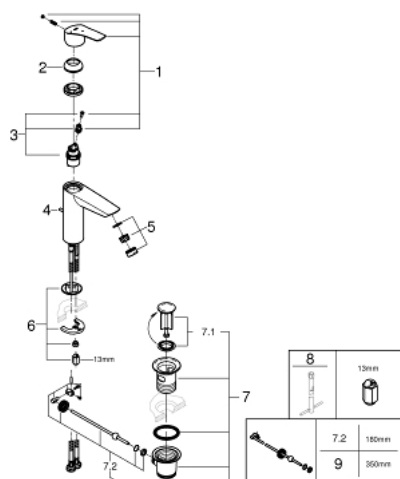

23 393 30E EUROSMART СМЕСИТЕЛЬ ОДНОРЫЧАЖНЫЙ ДЛЯ РАКОВИНЫ, DN 15 M-SIZE

ОПИСАНИЕ ПРОДУКТА

- монтаж на одно отверстие
- металлический рычаг
- GROHE SilkMove ES Керамический картридж 28 мм с энергосберегающей функцией (подача холодной воды при центральном положении рычага)
- регулировка расхода воды
- с ограничителем температуры
- GROHE StarLight хромированное покрытие поверхности
- GROHE EcoJoy - 5,7 л/мин
- GROHE Zero Изолированный водоток - вода не контактирует с металлами корпуса смесителя
- GROHE FastFixation система быстрого монтажа
- рычажный донный клапан 1 1/4"
- гибкая подводка
- профессиональная серия

Certificate NF - Classement E00 Ch3 A3 U3

23 393 30E EUROSMART СМЕСИТЕЛЬ ОДНОРЫЧАЖНЫЙ ДЛЯ РАКОВИНЫ, DN 15 M-SIZE

ЗАПАСНЫЕ ЧАСТИ

- 1: Рычаг (Order-nr. 48551000)
 - 2: Колпак (Order-nr. 46116000)
 - 3: Картридж (Order-nr. 48518000)
 - 4: lift rod US (Order-nr. 65936000)
 - 5: Аэратор (Order-nr. 48159000)
 - 6: Обратное резьбовое соединение (Order-nr. 46645000)
 - 7: Сливной гарнитур 1 1/4" (Order-nr. 28910000)
 - 7.1: Пробка (Order-nr. 07182000)
 - 7.2: Эксцентриковая тяга (Order-nr. 07052000)
 - 8: Монтажный ключ (Order-nr. 19017000)*
 - 9: Эксцентриковая тяга (Order-nr. 07341000)*
- * Optional accessories