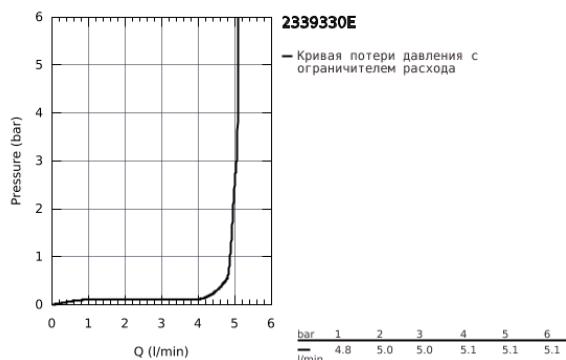

ОПИСАНИЕ ПРОДУКТА

- монтаж на одно отверстие
- металлический рычаг
- GROHE SilkMove ES Керамический картридж 28 мм с энергосберегающей функцией (подача холодной воды при центральном положении рычага)
- регулировка расхода воды
- с ограничителем температуры
- GROHE StarLight хромированное покрытие поверхности
- GROHE EcoJoy - 5,7 л/мин
- GROHE Zero Изолированный водоток - вода не контактирует с металлами корпуса смесителя
- GROHE FastFixation система быстрого монтажа
- рычажный донный клапан 1 1/4"
- гибкая подводка
- профессиональная серия

Certificate NF - Classement E00 Ch3 A3 U3