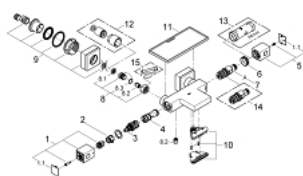

34 502 000 GROHTHERM CUBE ТЕРМОСТАТ ДЛЯ ВАННЫ, DN 15

ЗАПАСНЫЕ ЧАСТИ , января 2013 – now

- 1: Отсекающая ручка (Spare part-nr. 47960000)
- 1.1: Заглушка (Spare part-nr. 4795900M)
- 2: Ограничительное кольцо (Spare part-nr. 47922000)
- 3: Aquadimmer (Spare part-nr. 47364000)
- 4: Водоводная трубка (Spare part-nr. 47887000)
- 5: Ручка температуры (Spare part-nr. 47958000)
- 5.1: Заглушка (Spare part-nr. 4795900M)
- 6: Крепежное кольцо (Spare part-nr. 47743000)
- 7: Компактный термостатический картридж 1/2" (Spare part-nr. 47439000)
- 8: Обратный клапан (Spare part-nr. 47189000)
- 8.1: Грязеулавливающий фильтр (Spare part-nr. 0726400M)
- 8.2: Обратный клапан (Spare part-nr. 08565000)
- 8.3: O-кольцо Ø17 x Ø2 (Spare part-nr. 0305500M)
- 9: S-образный эксцентрик (Spare part-nr. 47824000)
- 10: Водоводная трубка (Spare part-nr. 47924000)
- 11: Полочка GROHE EasyReach (Spare part-nr. 18700000)
- 12: Набор удлинителей, 30 мм (Spare part-nr. 46238000)*
- 13: Ключ (Spare part-nr. 19332000)*
- 14: GROHE TurboStat картридж 1/2" (Spare part-nr. 47175000)*
- 15: Ключ (Spare part-nr. 19377000)*