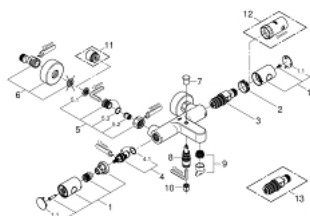

34 215 002 GROHTHERM 1000 COSMOPOLITAN M ТЕРМОСТАТ ДЛЯ ВАННЫ, DN 15

ЗАПАСНЫЕ ЧАСТИ , февраля 2014 – now

1: Costa-рукоятка металлическая 1/2" (Spare part-nr. 47984000)

1.1: Заглушка (Spare part-nr. 6458500M)

2: Крепежное кольцо (Spare part-nr. 47743000)

3: Компактный термостатический картридж 1/2" (Spare part-nr. 47439000)

4: Керамический вентиль 1/2" (Spare part-nr. 45346000)

4.1: O-кольцо Ø18,2 x Ø1,7 (Spare part-nr. 0392400M)

5: Обратный клапан (Spare part-nr. 47189000)

5.1: Грязеулавливающий фильтр (Spare part-nr. 0726400M)

5.2: Обратный клапан (Spare part-nr. 08565000)

5.3: O-кольцо Ø17 x Ø2 (Spare part-nr. 0305500M)

6: S-образный эксцентрик (Spare part-nr. 12662000)

7: Кнопка переключателя (Spare part-nr. 65648000)

8: Переключатель (Spare part-nr. 65655000)

9: Аэратор (Spare part-nr. 13926000)

10: Обратный клапан (Spare part-nr. 08565000)

11: Удлинение 3/4", 20 мм (Spare part-nr. 0713000M)*