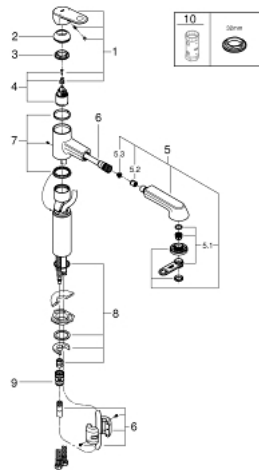

33 933 002 EUROPLUS KØKKENARMATUR

RESERVEDELE , april 2016 – now

- 1: Greb (Bestillingsnummer 46651000)
- 2: Kappe (Bestillingsnummer 46570000)
- 3: Skrue kobling (Bestillingsnummer 46460000)
- 4: Patron (Bestillingsnummer 46374000)
- 5: Udtræksbruser (Bestillingsnummer 46710000)
- 5.1: Perlator (Bestillingsnummer 46711000)
- 5.2: Kontraventil til termostatbatterier (Bestillingsnummer 08565000)
- 5.3: Si til håndbruser (Bestillingsnummer 0676800M)
- 6: Bruseslange (Bestillingsnummer 48293000)
- 7: Pakningsæt (Bestillingsnummer 46429K00)
- 8: Monteringsæt til Zedra / Minta (Bestillingsnummer 46346000)
- 9: Kobling (Bestillingsnummer 46338000)
- 10: Topnøgle (Bestillingsnummer 19332000)*