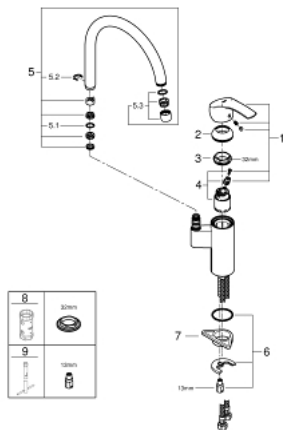

33 202 002 EUROSMART KØKKENARMATUR

RESERVEDELE , september 2019 – now

- 1: Greb (Bestillingsnummer 46897000)
- 2: Kappe (Bestillingsnummer 46492000)
- 3: Skruering (Bestillingsnummer 46815000)
- 4: Patron (Bestillingsnummer 46374000)
- 5: Udløb (Bestillingsnummer 13372000)
- 5.1: O-ring Ø 13,5 x Ø 2,75 til svingtud (Bestillingsnummer 0128500M)
- 5.2: Låsering (Bestillingsnummer 4826600M)
- 5.3: Perlator (Bestillingsnummer 06574000)
- 6: Monteringsæt til Zedra / Minta (Bestillingsnummer 46249000)
- 7: Stabiliseringsplade til under køkkenbord plade (Bestillingsnummer 05334000)
- 8: Topnøgle (Bestillingsnummer 19332000)*
- 9: Montagenøgle til håndvask-, bidet - og batterier (Bestillingsnummer 19017000)*