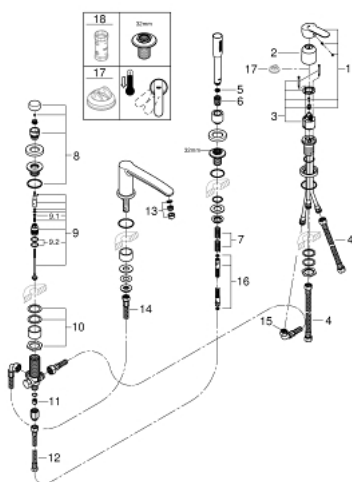

23 048 003 EUROSTYLE COSMOPOLITAN СМЕСИТЕЛЬ ОДНОРЫЧАЖНЫЙ ДЛЯ ВАННЫ НА 4 ОТВЕРСТИЯ

ЗАПАСНЫЕ ЧАСТИ , ноября 2016 – now

- 1: Рычаг (Spare part-nr. 46726000)
- 2: Колпак (Spare part-nr. 46727000)
- 3: Картридж (Spare part-nr. 46048000)
- 4: Шланг подключения (Spare part-nr. 07227000)
- 5: Сетка (Spare part-nr. 0700200M)
- 6: Конусная гайка (Spare part-nr. 08864000)
- 7: Возвратная пружина (Spare part-nr. 00869000)
- 8: Кнопка переключателя (Spare part-nr. 46721000)
- 9: Переключатель (Spare part-nr. 45443000)
- 9.1: O-кольцо Ø6 x Ø2 (Spare part-nr. 0128300M)
- 9.2: O-кольцо (Spare part-nr. 0120500M)
- 10: Стержневое резьбовое соединение (Spare part-nr. 45444000)
- 11: Обратный клапан (Spare part-nr. 08565000)
- 12: Шланг подключения (Spare part-nr. 07300000)
- 13: Аэратор (Spare part-nr. 13922000)
- 14: Шланг подключения (Spare part-nr. 48018000)
- 15: Шланг подключения (Spare part-nr. 48017000)
- 16: Душевой шланг металлический, (Spare part-nr. 28146000)
- 17: Ограничитель температуры (Spare part-nr. 46375000)*
- 18: Ключ (Spare part-nr. 19332000)*