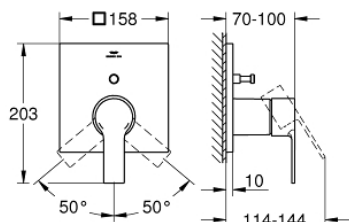

## 19 315 001 ALLURE СМЕСИТЕЛЬ ОДНОРЫЧАЖНЫЙ СКРЫТОГО МОНТАЖА ДЛЯ ВАННЫ С ПЕРЕКЛЮЧАТЕЛЕМ НА 2 ПОЛОЖЕНИЯ

### ОПИСАНИЕ ПРОДУКТА

- комплект верхней монтажной части для
- GROHE Rapido SmartBox 35 600/35 604 (универсальная встраиваемая часть)
- GROHE SilkMove керамический картридж Ø 46 мм
- GROHE StarLight хромированное покрытие поверхности
- с настенными розетками GROHE FastFixation (скрытые эксцентрики, уплотнение, скрытый монтаж)
- металлическая накладная панель, регулируемая на 6°
- металлический рычаг
- автоматический переключатель на 2 положения
- распределение расхода: выход В = 27 л/мин, выход С = 27 л/мин
- без встраиваемой части