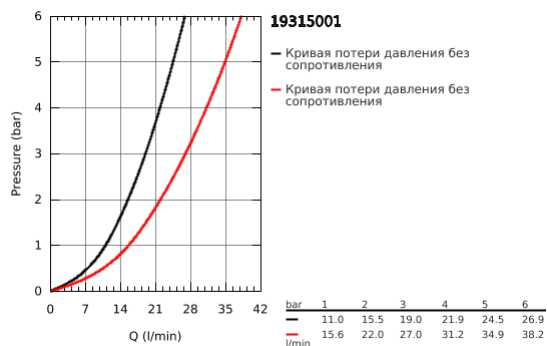

### ОПИСАНИЕ ПРОДУКТА

- комплект верхней монтажной части для
- GROHE Rapido SmartBox 35 600/35 604 (универсальная встраиваемая часть)
- GROHE SilkMove керамический картридж Ø 46 мм
- GROHE StarLight хромированное покрытие поверхности
- с настенными розетками GROHE FastFixation (скрытые эксцентрики, уплотнение, скрытый монтаж)
- металлическая накладная панель, регулируемая на 6°
- металлический рычаг
- автоматический переключатель на 2 положения
- распределение расхода: выход В = 27 л/мин, выход С = 27 л/мин
- без встраиваемой части