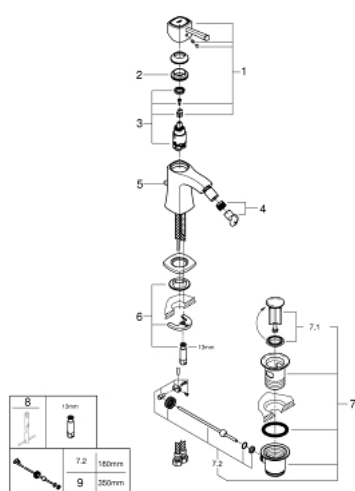

## 23 315 000 GRANDERA СМЕСИТЕЛЬ ОДНОРЫЧАЖНЫЙ ДЛЯ БИДЕ, DN 15 M-SIZE

### ЗАПАСНЫЕ ЧАСТИ , июня 2012 – now

- 1: Рычаг (Spare part-nr. 46836000)
  - 2: Крепежное кольцо (Spare part-nr. 46715000)
  - 3: Картридж (Spare part-nr. 46580000)
  - 4: Аэратор (Spare part-nr. 13989000)
  - 5: Тяга (Spare part-nr. 46787000)
  - 6: Обратное резьбовое соединение (Spare part-nr. 46671000)
  - 7: Сливной гарнитур 1 1/4" (Spare part-nr. 28910000)
  - 7.1: Пробка (Spare part-nr. 07182000)
  - 7.2: Эксцентриковая тяга (Spare part-nr. 07052000)
  - 8: Монтажный ключ (Spare part-nr. 19017000)\*
  - 9: Эксцентриковая тяга (Spare part-nr. 07341000)\*
- \* Optional accessories