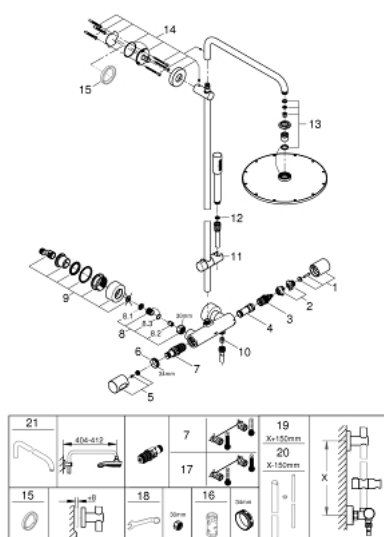

## 27 966 000 RAINSHOWER SYSTEM 310 ДУШЕВАЯ СИСТЕМА С ТЕРМОСТАТОМ ДЛЯ НАСТЕННОГО МОНТАЖА

### ЗАПАСНЫЕ ЧАСТИ , апреля 2017 – now

- 1: Ручка Aquadimmer (Spare part-nr. 47804000)
  - 2: Стопор (Spare part-nr. 47723000)
  - 3: Aquadimmer (Spare part-nr. 47364000)
  - 4: Водоводная трубка (Spare part-nr. 47887000)
  - 5: Рукоятка выбора температуры (Spare part-nr. 47811000)
  - 6: Крепежное кольцо (Spare part-nr. 47743000)
  - 7: Компактный термостатический картридж 1/2" (Spare part-nr. 47439000)
  - 8: Обратный клапан (Spare part-nr. 47189000)
  - 8.1: Грязеулавливающий фильтр (Spare part-nr. 0726400M)
  - 8.2: Обратный клапан (Spare part-nr. 08565000)
  - 8.3: O-кольцо Ø17 x Ø2 (Spare part-nr. 0305500M)
  - 9: S-образный эксцентрик (Spare part-nr. 12693000)
  - 10: Обратный клапан (Spare part-nr. 08565000)
  - 11: Скользящий элемент (Spare part-nr. 12140000)
  - 12: Сетка (Spare part-nr. 0700200M)
  - 13: Комплект запчастей (Spare part-nr. 45933000)
  - 14: Держатель душевой штанги (Spare part-nr. 48279000)
  - 15: Шайба выравнивания (Spare part-nr. 27180000)\*
  - 16: Ключ (Spare part-nr. 19332000)\*
  - 17: GROHE TurboStat картридж 1/2" (Spare part-nr. 47175000)\*
  - 18: Ключ (Spare part-nr. 19377000)\*
  - 19: Душевая штанга для переоснащения (Spare part-nr. 48053000)\*
  - 20: Душевая штанга для переоснащения (Spare part-nr. 48054000)\*
  - 21: Душевой кронштейн для душевой системы (Spare part-nr. 14047000)\*
- \* Optional accessories