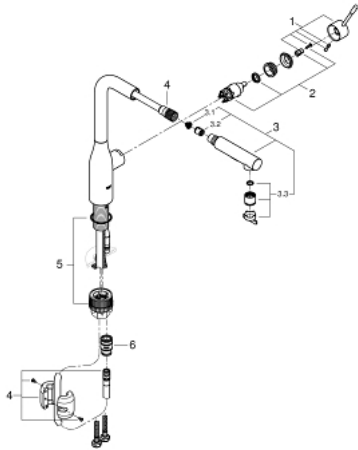

30 270 AL0 ESSENCE EINHAND-SPÜLTISCHBATTERIE, 1/2"

ERSATZTEILE, Mai 2020 – jetzt

- 1: Hebel (Bestell-Nr. 46927AL0)
- 2: Kartusche (Bestell-Nr. 46580000)
- 3: Spülbrause (Bestell-Nr. 46926AL0)
- 3.1: Sieb (Bestell-Nr. 0676800M)
- 3.2: Rückflussverhinderer (Bestell-Nr. 08565000)
- 3.3: Strahlregler (Bestell-Nr. 48275000)
- 4: Brauseschlauch (Bestell-Nr. 48293000)
- 5: Befestigungsset (Bestell-Nr. 48477000)
- 6: Kupplung (Bestell-Nr. 46338000)