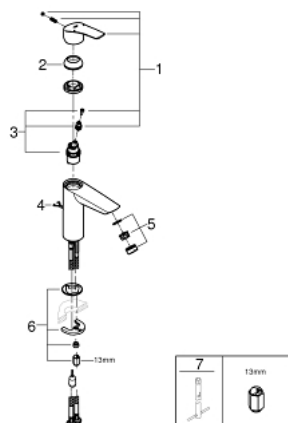

23 323 003 EUROSMART СМЕСИТЕЛЬ ОДНОРЫЧАЖНЫЙ ДЛЯ РАКОВИНЫ, DN 15 M-SIZE

ОПИСАНИЕ ПРОДУКТА

- монтаж на одно отверстие
- металлический рычаг
- GROHE SilkMove керамический картридж 28 мм
- регулировка расхода воды
- с ограничителем температуры
- GROHE EcoJoy - 5,7 л/мин
- GROHE StarLight хромированное покрытие поверхности
- GROHE Zero Изолированный водоток - вода не контактирует с металлами корпуса смесителя
- GROHE FastFixation система быстрого монтажа
- цепочка
- гибкая подводка
- профессиональная серия

23 323 003 **EUROSMART СМЕСИТЕЛЬ ОДНОРЫЧАЖНЫЙ ДЛЯ РАКОВИНЫ, DN 15**
M-SIZE

ЗАПАСНЫЕ ЧАСТИ

- 1: Рычаг (Order-nr. 48548000)
- 2: Колпак (Order-nr. 46116000)
- 3: Картридж (Order-nr. 48518000)
- 4: Цепочка (Order-nr. 06815000)
- 5: Аэратор (Order-nr. 48159000)
- 6: Обратное резьбовое соединение (Order-nr. 46645000)
- 7: Монтажный ключ (Order-nr. 19017000)*