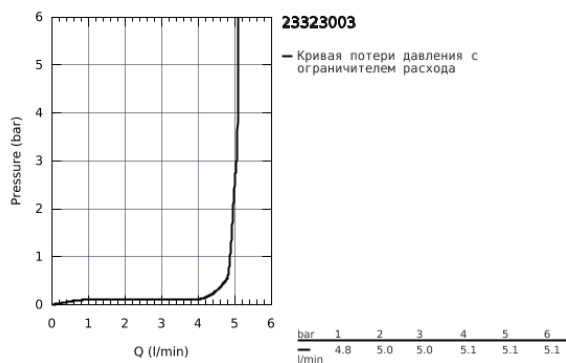

23 323 003 EUROSMART СМЕСИТЕЛЬ ОДНОРЫЧАЖНЫЙ ДЛЯ РАКОВИНЫ, DN 15 M-SIZE

ОПИСАНИЕ ПРОДУКТА

- монтаж на одно отверстие
- металлический рычаг
- GROHE SilkMove керамический картридж 28 мм
- регулировка расхода воды
- с ограничителем температуры
- GROHE EcoJoy - 5,7 л/мин
- GROHE StarLight хромированное покрытие поверхности
- GROHE Zero Изолированный водоток - вода не контактирует с металлами корпуса смесителя
- GROHE FastFixation система быстрого монтажа
- цепочка
- гибкая подводка
- профессиональная серия

23 323 003 **EUROSMART СМЕСИТЕЛЬ ОДНОРЫЧАЖНЫЙ ДЛЯ РАКОВИНЫ, DN 15**
M-SIZE

ЗАПАСНЫЕ ЧАСТИ

- 1: Рычаг (Order-nr. 48548000)
- 2: Колпак (Order-nr. 46116000)
- 3: Картридж (Order-nr. 48518000)
- 4: Цепочка (Order-nr. 06815000)
- 5: Аэратор (Order-nr. 48159000)
- 6: Обратное резьбовое соединение (Order-nr. 46645000)
- 7: Монтажный ключ (Order-nr. 19017000)*