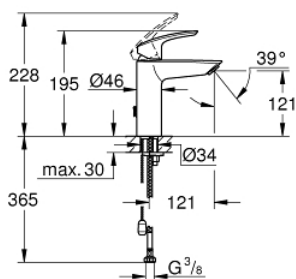

23 323 003 EUROSMART СМЕСИТЕЛЬ ОДНОРЫЧАЖНЫЙ ДЛЯ РАКОВИНЫ, DN 15 M-SIZE

ОПИСАНИЕ ПРОДУКТА

- монтаж на одно отверстие
- металлический рычаг
- GROHE SilkMove керамический картридж 28 мм
- регулировка расхода воды
- с ограничителем температуры
- GROHE EcoJoy - 5,7 л/мин
- GROHE StarLight хромированное покрытие поверхности
- GROHE Zero Изолированный водоток - вода не контактирует с металлами корпуса смесителя
- GROHE FastFixation система быстрого монтажа
- цепочка
- гибкая подводка
- профессиональная серия

23 323 003 **EUROSMART СМЕСИТЕЛЬ ОДНОРЫЧАЖНЫЙ ДЛЯ РАКОВИНЫ, DN 15**
M-SIZE

ЗАПАСНЫЕ ЧАСТИ

- 1: Рычаг (Order-nr. 48548000)
- 2: Колпак (Order-nr. 46116000)
- 3: Картридж (Order-nr. 48518000)
- 4: Цепочка (Order-nr. 06815000)
- 5: Аэратор (Order-nr. 48159000)
- 6: Обратное резьбовое соединение (Order-nr. 46645000)
- 7: Монтажный ключ (Order-nr. 19017000)*