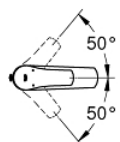

23 323 003 EUROSMART СМЕСИТЕЛЬ ОДНОРЫЧАЖНЫЙ ДЛЯ РАКОВИНЫ, DN 15 M-SIZE

ОПИСАНИЕ ПРОДУКТА

- монтаж на одно отверстие
- металлический рычаг
- GROHE SilkMove керамический картридж 28 мм
- регулировка расхода воды
- с ограничителем температуры
- GROHE EcoJoy - 5,7 л/мин
- GROHE StarLight хромированное покрытие поверхности
- GROHE Zero Изолированный водоток - вода не контактирует с металлами корпуса смесителя
- GROHE FastFixation система быстрого монтажа
- цепочка
- гибкая подводка
- профессиональная серия

23 323 003 **EUROSMART СМЕСИТЕЛЬ ОДНОРЫЧАЖНЫЙ ДЛЯ РАКОВИНЫ, DN 15**
M-SIZE

ЗАПАСНЫЕ ЧАСТИ

- 1: Рычаг (Order-nr. 48548000)
- 2: Колпак (Order-nr. 46116000)
- 3: Картридж (Order-nr. 48518000)
- 4: Цепочка (Order-nr. 06815000)
- 5: Аэратор (Order-nr. 48159000)
- 6: Обратное резьбовое соединение (Order-nr. 46645000)
- 7: Монтажный ключ (Order-nr. 19017000)*