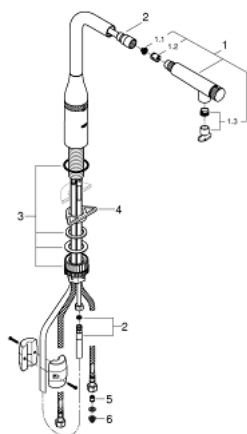

31 615 GL0 ESSENCE SMARTCONTROL СМЕСИТЕЛЬ ДЛЯ МОЙКИ С УПРАВЛЕНИЕМ SMARTCONTROL

ЗАПАСНЫЕ ЧАСТИ, июля 2018 – сентября 2020

- 1: Выдвижной излив (Spare part-nr. 48487GL0)
- 1.1: Сетка (Spare part-nr. 0676800M)
- 1.2: Обратный клапан (Spare part-nr. 08565000)
- 1.3: Аэратор (Spare part-nr. 48470000)
- 2: Душевой шланг (Spare part-nr. 48488000)
- 3: Комплект крепежа (Spare part-nr. 48477000)
- 4: Стабилизирующая плашка (Spare part-nr. 05334000)
- 5: Обратный клапан (Spare part-nr. 45881000)
- 6: Сетка (Spare part-nr. 0676800M)