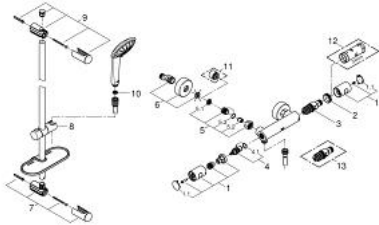

## 34 286 002 GROHTHERM 1000 COSMOPOLITAN M TERMOSTATBATTERI TIL BRUS, DN 15 MED TILBEHØR

### RESERVEDELE , februar 2014 – now

- 1: Greb 1/2" (Bestillingsnummer 47984000)
- 1.1: Dækplade (Bestillingsnummer 6458500M)
- 2: Befæstigelsesring (Bestillingsnummer 47743000)
- 3: Termostat compact patron 1/2" (Bestillingsnummer 47439000)
- 4: Keramisk overdel 1/2" (Bestillingsnummer 45346000)
- 4.1: O-ring Ø18,2 x Ø1,7 (Bestillingsnummer 0392400M)
- 5: Kontraventil til termostatbatterier (Bestillingsnummer 47189000)
- 5.1: Snavssamler (Bestillingsnummer 0726400M)
- 5.2: Kontraventil til termostatbatterier (Bestillingsnummer 08565000)
- 5.3: O-ring Ø17 x Ø2 (Bestillingsnummer 0305500M)
- 6: S-tilslutning (Bestillingsnummer 12662000)
- 7: Bruserstangholder (Bestillingsnummer 48098000)
- 8: Glideelement (Bestillingsnummer 48099000)
- 9: Bruserstangholder (Bestillingsnummer 48100000)
- 10: Si til håndbruser (Bestillingsnummer 0700200M)
- 11: Forlænger DN 20, 20 mm (Bestillingsnummer 0713000M)\*
- 12: Topnøgle (Bestillingsnummer 19332000)\*
- 13: GROHE TurboStat patron 1/2" (Bestillingsnummer 47175000)\*