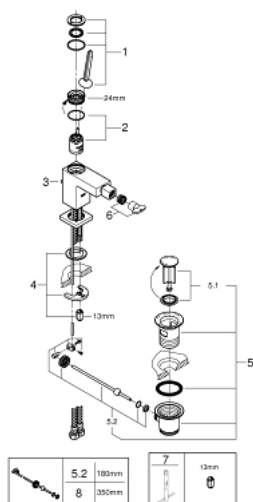

## 23 664 000 EUROCUBE JOY СМЕСИТЕЛЬ ОДНОРЫЧАЖНЫЙ ДЛЯ БИДЕ DN 15

### ЗАПАСНЫЕ ЧАСТИ , апреля 2015 – now

- 1: Рычаг (Spare part-nr. 46945000)
- 2: Картридж (Spare part-nr. 46907000)
- 3: Тяга (Spare part-nr. 46787000)
- 4: Обратное резьбовое соединение (Spare part-nr. 46645000)
- 5: Сливной гарнитур 1 1/4" (Spare part-nr. 28910000)
- 5.1: Пробка (Spare part-nr. 07182000)
- 5.2: Эксцентриковая тяга (Spare part-nr. 07052000)
- 6: Аэратор с шаровым шарниром (Spare part-nr. 46791000)
- 7: Монтажный ключ (Spare part-nr. 19017000)\*
- 8: Эксцентриковая тяга (Spare part-nr. 07341000)\*