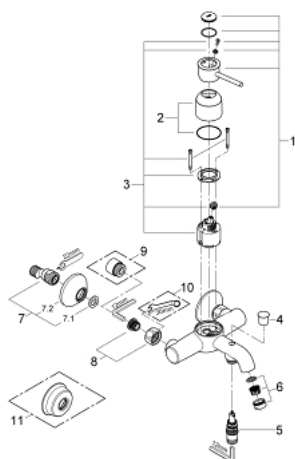

32 865 000 BAUCLASSIC СМЕСИТЕЛЬ ОДНОРЫЧАЖНЫЙ ДЛЯ ВАННЫ, DN 15

ЗАПАСНЫЕ ЧАСТИ , сентября 2009 – now

- 1: Рычаг (Spare part-nr. 46762000)
- 2: Колпак (Spare part-nr. 46584000)
- 3: Картридж (Spare part-nr. 46048000)
- 4: Кнопка переключателя (Spare part-nr. 65648000)
- 5: Переключатель (Spare part-nr. 65655000)
- 6: Аэратор (Spare part-nr. 13952000)
- 7: S-образный эксцентрик (Spare part-nr. 12075000)
- 7.1: Уплотнение (Spare part-nr. 0138600M)
- 7.2: Розетка (Spare part-nr. 0221000M)
- 8: Резьбовое соединение
подключения 1/2" (Spare part-nr. 45044000)
- 9: Удлинение 3/4", 20 мм (Spare part-nr. 0713000M)*
- 10: Ключ (Spare part-nr. 19377000)*
- 11: Розетка (Spare part-nr. 4804900M)*