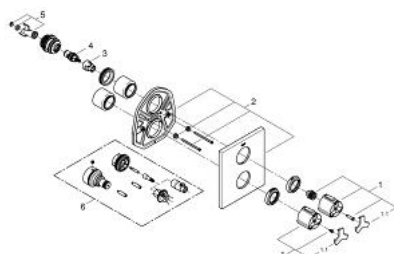

19 380 000 ALLURE ТЕРМОСТАТ ДЛЯ ДУША

ЗАПАСНЫЕ ЧАСТИ , марта 2016 – now

1: рукоятка выбора температуры Neotherm (Spare part-nr. 47786000)

1.1: Заглушка (Spare part-nr. 0635600M)

2: Розетка (Spare part-nr. 47785000)

3: Стопор (Spare part-nr. 10093000)

4: Керамический вентиль 1/2" (Spare part-nr. 45346000)

5: Переходник (Spare part-nr. 12702000)

6: Набор удлинителей 27,5 мм (Spare part-nr. 47780000)*

* Optional accessories