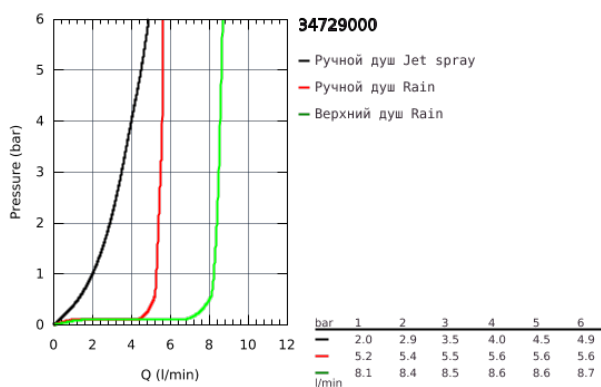

34 729 000 GROHTHERM НАБОР ДЛЯ КОМПЛЕКТАЦИИ ДУША С TEMPESTA 210

ОПИСАНИЕ ПРОДУКТА

- Colour: хром
- в комплект входят:
- Grotherm комплект готового монтажа с Aquadimmer (24 079)
- GROHE Rapido SmartBox 35 600/35 604 (универсальная встраиваемая часть)
- Tempesta 210 верхний душ 9.5 л/мин (26 410)
- Rainshower Душевой кронштейн 286 мм (28 576 000)
- Ручной душ Tempesta 100 II (27 597)
- подключение для душевого шланга (28 628)
- Rotaflex душевой шланг 1500 мм 1/2" x 1/2" (28 409)