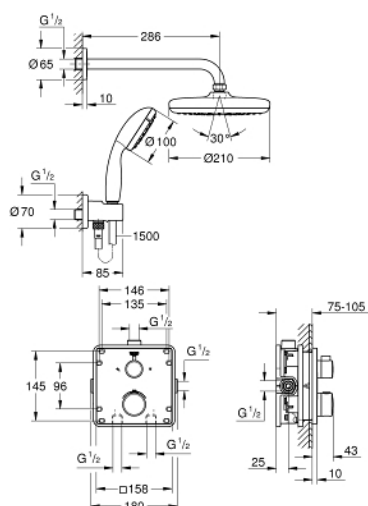

34 729 000 GROHTHERM НАБОР ДЛЯ КОМПЛЕКТАЦИИ ДУША С TEMPESTA 210

ОПИСАНИЕ ПРОДУКТА

- Colour: хром
- в комплект входят:
- Grotherm комплект готового монтажа с Aquadimmer (24 079)
- GROHE Rapido SmartBox 35 600/35 604 (универсальная встраиваемая часть)
- Tempesta 210 верхний душ 9.5 л/мин (26 410)
- Rainshower Душевой кронштейн 286 мм (28 576 000)
- Ручной душ Tempesta 100 II (27 597)
- подключение для душевого шланга (28 628)
- Rotaflex душевой шланг 1500 мм 1/2" x 1/2" (28 409)