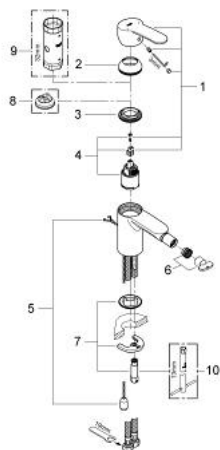

33 566 002 **EUROSTYLE COSMOPOLITAN СМЕСИТЕЛЬ ОДНОРЫЧАЖНЫЙ ДЛЯ БИДЕ DN
15
S-SIZE**

ЗАПАСНЫЕ ЧАСТИ , марта 2010 – now

- 1: Рычаг (Spare part-nr. 46748000)
 - 2: Колпак (Spare part-nr. 46492000)
 - 3: Винтовая стяжка (Spare part-nr. 46460000)
 - 4: Картридж (Spare part-nr. 46374000)
 - 5: Цепочка (Spare part-nr. 06815000)
 - 6: Аэратор (Spare part-nr. 13998000)
 - 7: Обратное резьбовое соединение (Spare part-nr. 46671000)
 - 8: Ограничитель температуры (Spare part-nr. 46375000)*
 - 9: Ключ (Spare part-nr. 19332000)*
 - 10: Монтажный ключ (Spare part-nr. 19017000)*
- * Optional accessories