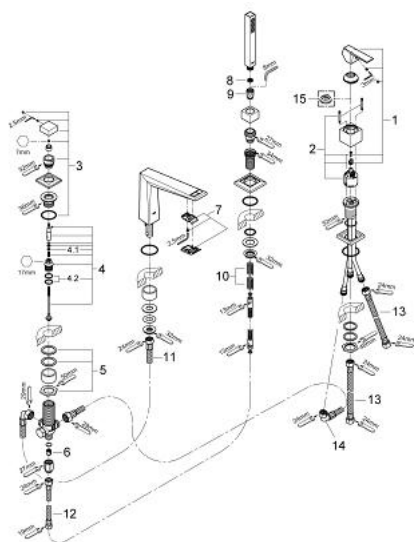

19 787 001 ALLURE BRILLIANT СМЕСИТЕЛЬ ОДНОРЫЧАЖНЫЙ ДЛЯ ВАННЫ НА 4 ОТВЕРСТИЯ

ЗАПАСНЫЕ ЧАСТИ , ноября 2016 – now

- 1: Рычаг (Spare part-nr. 46804000)
- 2: Картридж (Spare part-nr. 46048000)
- 3: Кнопка переключателя (Spare part-nr. 48126000)
- 4: Переключатель (Spare part-nr. 45443000)
- 4.1: O-кольцо Ø6 x Ø2 (Spare part-nr. 0128300M)
- 4.2: O-кольцо (Spare part-nr. 0120500M)
- 5: Стержневое резьбовое соединение (Spare part-nr. 45444000)
- 6: Обратный клапан (Spare part-nr. 08565000)
- 7: Водоводная трубка (Spare part-nr. 46803000)
- 8: Сетка (Spare part-nr. 0700200M)
- 9: Конусная гайка (Spare part-nr. 08864000)
- 10: Возвратная пружина (Spare part-nr. 00869000)
- 11: Шланг подключения (Spare part-nr. 48018000)
- 12: Шланг подключения (Spare part-nr. 07300000)
- 13: Шланг подключения (Spare part-nr. 07227000)
- 14: Шланг подключения (Spare part-nr. 48017000)
- 15: Душевой шланг металлический, (Spare part-nr. 28146000)
- 16: Ограничитель температуры (Spare part-nr. 46375000)*
- 17: Ключ (Spare part-nr. 19332000)*